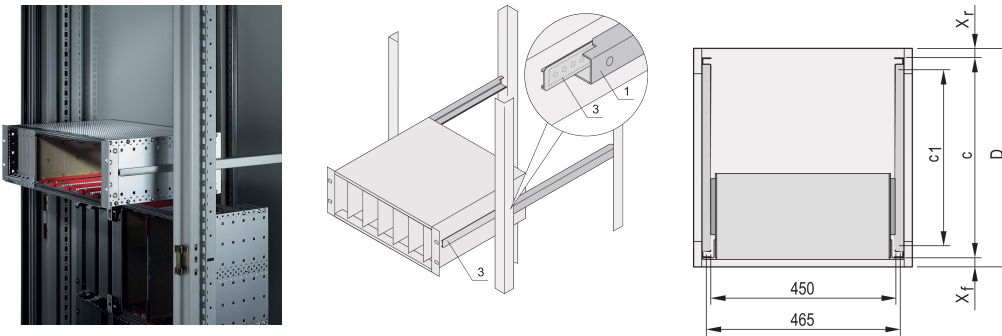

# Varistar CP | Glissières télescopiques avec profil en C pour montage dans les baies 1000 mm

## RÉFÉRENCE CATALOGUE

**24562-468**

Glissières télescopiques avec rail de guidage pour l'adaptation en baie avec une capacité de charge de 25 kg.

## FONCTIONS

Pour montage de bacs à cartes de largeur 84 F au niveau du plan 19"

Charge admissible : 25 kg par paire

Le rail de guidage (1) correspond à la dimension de fixation dans la baie (il est vissé au montant 19" de la baie) ; le rail adaptateur (3) correspond à la profondeur et à la dimension de fixation sur le bac à cartes (inséré comme une glissière télescopique dans le Rail)