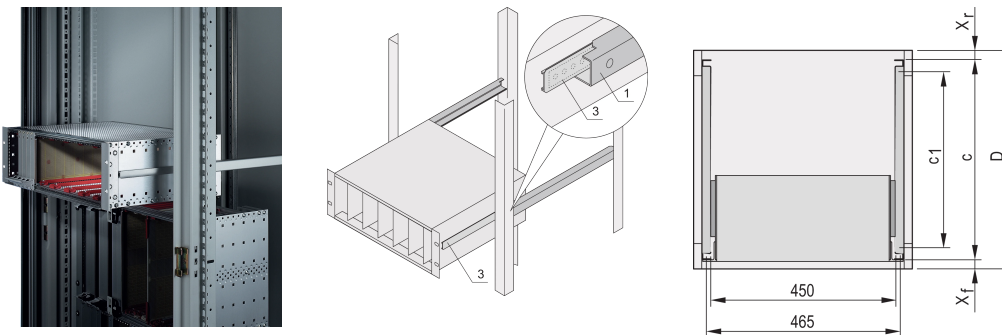

Varistar CP | Glissières télescopiques avec profil en C pour montage dans les baies 1100 mm

RÉFÉRENCE CATALOGUE

24562-472

Glissières télescopiques avec rail de guidage pour l'adaptation en baie avec une capacité de charge de 25 kg.

CERTIFICATIONS

FONCTIONS

Pour montage de bacs à cartes de largeur 84 F au niveau du plan 19"

Charge admissible : 25 kg par paire

Le rail de guidage (1) correspond à la dimension de fixation dans la baie (il est vissé au montant 19" de la baie) ; le rail adaptateur (3) correspond à la profondeur et à la dimension de fixation sur le bac à cartes (inséré comme une glissière télescopique dans le Rail)

ATTRIBUTS DU PRODUIT

Famille de produits: Varistar CP

Profondeur: 1100mm

Quantité par colis: 2

Finition: Anodisé

Matériau: Aluminium

Type de produit: Glissière télescopique

Type: Profil en C