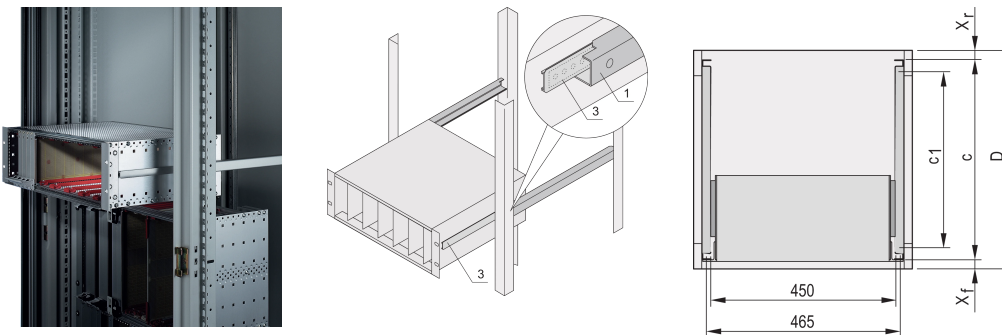

Varistar CP | Glissières télescopiques avec profil en C pour montage dans les baies 1200 mm

RÉFÉRENCE CATALOGUE

24562-473

Glissières télescopiques avec rail de guidage pour l'adaptation en baie avec une capacité de charge de 25 kg.

CERTIFICATIONS

FONCTIONS

Pour montage de bacs à cartes de largeur 84 F au niveau du plan 19"

Charge admissible : 25 kg par paire

Le rail de guidage (1) correspond à la dimension de fixation dans la baie (il est vissé au montant 19" de la baie) ; le rail adaptateur (3) correspond à la profondeur et à la dimension de fixation sur le bac à cartes (inséré comme une glissière télescopique dans le Rail)

ATTRIBUTS DU PRODUIT

Famille de produits: Varistar CP

Profondeur: 1200mm

Quantité par colis: 2

Finition: Anodisé

Matériau: Aluminium

Type de produit: Glissière télescopique

Type: Profil en C