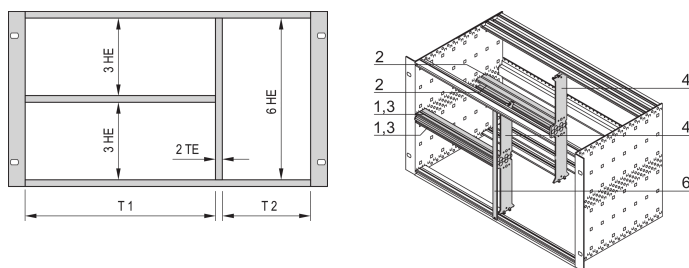

## RÉFÉRENCE CATALOGUE

**24562-484**

Le montage combiné permet de diviser un bac à cartes ou coffret de 6 U de hauteur en sections de 2 x 3 U et 6 U. Différentes versions sont disponibles.

## FONCTIONS

Conçu pour loger des cartes euro (100 mm de hauteur) et cartes euro doubles (233,35 mm hauteur)

Subdivision de la zone de montage 6 U en: 2 x 3 U, 1 x 6 U

## ATTRIBUTS DU PRODUIT

Quantité par colis: 1

Largeur de rack 1: 84HP

Matériau: Aluminium; Alliage de zinc

Famille de produits: EuropacPRO

Type de produit: Kit de montage

Hauteur du rack: 6U

Type: Montage mixte