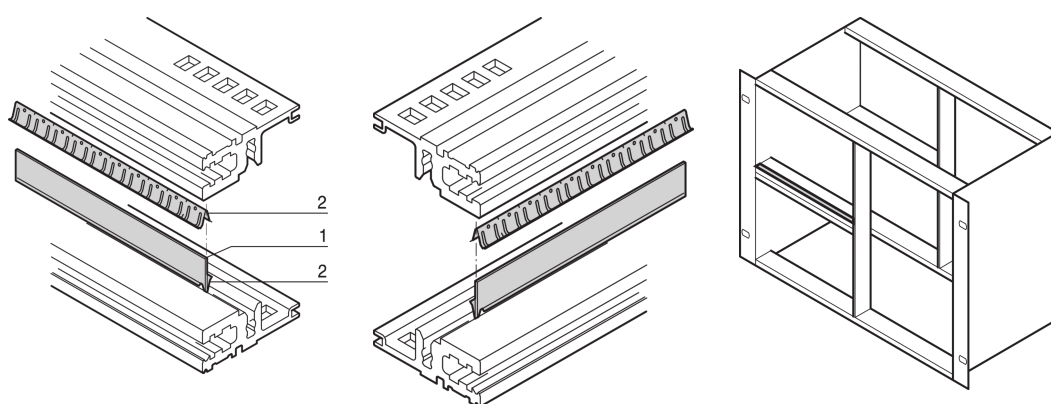

# Kit de blindage CEM, entre les profilés horizontaux, acier inoxydable, 20 F

## RÉFÉRENCE CATALOGUE

24562-520

Le joint fait contact entre deux glissières horizontales. Si deux glissières horizontales sont montées l'une au-dessus de l'autre, les joints d'étanchéité et une bande métallique permettent de réaliser un blindage CEM.

## ATTRIBUTS DU PRODUIT

Largeur du rack: 20HP

Quantité par colis: 1

Longueur: 107mm

Matériau: Acier inoxydable; Aluminium

Famille de produits: EuropacPRO

Type de produit: Kit de blindage

Compatible avec: Bacs à cartes