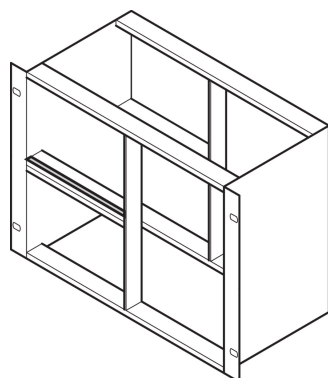

Kit de blindage CEM, entre les profilés horizontaux, acier inoxydable, 42 F

RÉFÉRENCE CATALOGUE

24562-542

Le joint fait contact entre deux glissières horizontales. Si deux glissières horizontales sont montées l'une au-dessus de l'autre, les joints d'étanchéité et une bande métallique permettent de réaliser un blindage CEM.

CERTIFICATIONS

FONCTIONS

Si deux glissières horizontales sont montées l'une au-dessus de l'autre, les joints et une bande métallique permettent de réaliser un blindage CEM.

ATTRIBUTS DU PRODUIT

Largeur du rack: 42HP

Quantité par colis: 1

Longueur: 218mm

Matériau: Acier inoxydable; Aluminium

Famille de produits: EuropacPRO

Type de produit: Kit de blindage

Compatible avec: Bacs à cartes

Net Weight: 0.03kg

AVERTISSEMENT