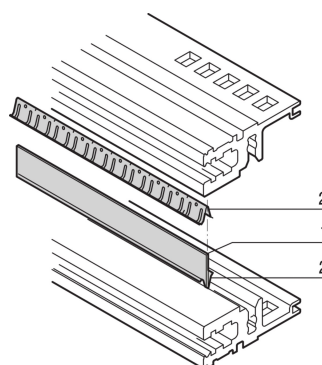

Kit de blindage CEM, entre les profilés horizontaux, acier inoxydable, 42 F

RÉFÉRENCE CATALOGUE

24562-542

Le joint fait contact entre deux glissières horizontales. Si deux glissières horizontales sont montées l'une au-dessus de l'autre, les joints d'étanchéité et une bande métallique permettent de réaliser un blindage CEM.

CERTIFICATIONS

FONCTIONS

Si deux glissières horizontales sont montées l'une au-dessus de l'autre, les joints et une bande métallique permettent de réaliser un blindage CEM.

ATTRIBUTS DU PRODUIT

Largeur du rack: 42HP

Quantité par colis: 1

Longueur: 218mm

Matériau: Acier inoxydable; Aluminium

Famille de produits: EuropacPRO

Type de produit: Kit de blindage

Compatible avec: Bacs à cartes

Net Weight: 0.03kg

AVERTISSEMENT