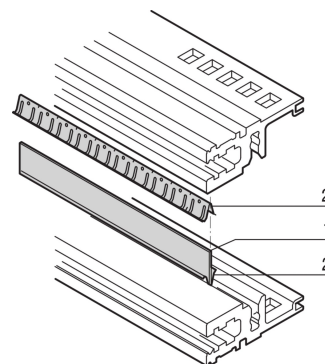

# Kit de blindage CEM, entre les profilés horizontaux, acier inoxydable, 84 F

## RÉFÉRENCE CATALOGUE

**24562-584**

Le joint fait contact entre deux glissières horizontales. Si deux glissières horizontales sont montées l'une au-dessus de l'autre, les joints d'étanchéité et une bande métallique permettent de réaliser un blindage CEM.

## ATTRIBUTS DU PRODUIT

Largeur du rack: 84HP

Quantité par colis: 1

Longueur: 431mm

Matériau: Acier inoxydable; Aluminium

Famille de produits: EuropacPRO

Type de produit: Kit de blindage

Compatible avec: Bacs à cartes