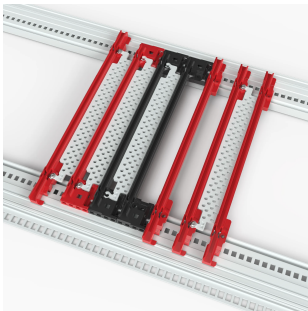

AirBender, insert de guide-cartes, blocage d'air 70 %, 4F, 160 mm, 10 pièces

RÉFÉRENCE CATALOGUE

24563-040

L'insert nVent SCHROFF Air Bender améliore l'efficacité du refroidissement jusqu'à 85 % par slot en équilibrant le flux d'air dans les environnements où l'impédance de l'air peut varier. Il est facile à installer, réduit le bruit des ventilateurs et améliore les performances globales du système.

FONCTIONS

Les inserts de guide-cartes AirBender améliorent l'efficacité du refroidissement des systèmes électroniques jusqu'à 85 % par slot 4F en équilibrant le flux d'air dans les environnements où l'impédance de l'air peut varier

Blocage d'air 70 % : le système AirBender introduit une impédance d'air supplémentaire dans les slots où se trouvent des composants moins critiques, en redirigeant le flux d'air vers les zones plus vulnérables et en améliorant le refroidissement de toutes les cartes

Compatible avec: Bacs à cartes; Coffrets; Systèmes

Largeur du rack: 4HP

Profondeur: 160mm

Matériau: Polycarbonate

Quantité par colis: 10

Couleur: Gris

INFORMATIONS COMPLÉMENTAIRES

Des inserts AirBender avec différents taux de blocage d'air sont disponibles sur demande.