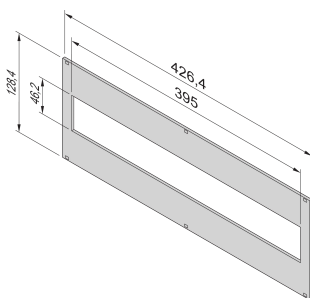

Face avant EuropacPRO pour support de module 19", 3 U, 84 F, 2,5 mm, Al, face avant anodisée, face d'appui conductrice

RÉFÉRENCE CATALOGUE

24563-096

Face avant avec découpe selon la norme DIN 43880 (pour les modules de distribution de l'alimentation).

CERTIFICATIONS

FONCTIONS

Face avant avec découpe conforme à DIN 43880 (pour les modules de distribution)

Hauteur 3 U, largeur 84 F

ATTRIBUTS DU PRODUIT

Type de produit: Face avant

Famille de produits: EuropacPRO

Type accessoire: Face avant

Fixation: À visser à l'avant

Matériau: Aluminium

Finition avant: Anodisé

Face d'appui: Conducteur

Arêtes traitées: Non

Hauteur du rack: 3U

Hauteur: 128.4mm

Largeur du rack: 84HP

Largeur: 426.4mm

Profondeur: 2.5mm

Quantité par colis: 1

Finition: Anodisé; Passivé

Net Weight: 0.38kg

INFORMATIONS COMPLÉMENTAIRES

2 couvercles en plastique sont inclus dans le volume de livraison.