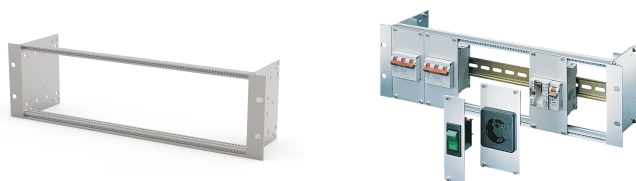

Kit de bac à cartes EuropacPRO 19" pour module de distribution d'alimentation, non blindé, 3 U, 84 F, 115 mm

RÉFÉRENCE CATALOGUE

24563-100

Pour montage d'appareils d'installation selon DIN 43880 dans les dimensions 1-3, à clipser, comme p.ex. prises encastrables, disjoncteurs, disjoncteurs différentiels. Ils peuvent être intégrés après montage de la glissière horizontale avec glissière centrale DIN à lèvre (35/7,5)

CERTIFICATIONS

FONCTIONS

Pour montage d'appareils d'installation selon DIN 43880 dans les dimensions 1-3, à clipser, comme p.ex. prises encastrables, disjoncteurs, disjoncteurs différentiels. Ils peuvent être intégrés après montage de la glissière horizontale avec glissière centrale DIN à lèvre (35/7,5)

Espace d'intégration modulaire pour modules électriques

Dimensions internes et externes conformément aux normes IEC 60297-3-101 et IEEE 1101.1

Flancs en aluminium

Profil type "light"

ATTRIBUTS DU PRODUIT

Type de produit: Bacs à cartes / Châssis

Hauteur du rack: 3U

Largeur du rack: 84HP

Profondeur: 115mm

Pour montage: Module de distribution d'alimentation

Blindage électromagnétique: Non

Charge statique: 2.5kg

Poignée incluse: Non

Fixation: Rack