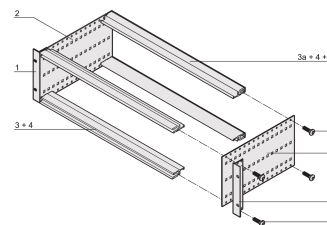

Kit bac à cartes EuropacPRO 19" pour carte fond de panier, blindage a posteriori, 3 U, 175 mm

RÉFÉRENCE CATALOGUE

24563-131

Bac à cartes sans blindage pour montage de carte fond de panier.

CERTIFICATIONS

FONCTIONS

Bac à cartes avec flancs type F (« flexible »), avec équerres 19", support 19" réglable en profondeur vendu séparément (non inclus dans les articles livrés)

Glissière horizontale arrière pour montage des cartes fond de panier avec bande isolante

Dimensions intérieures et extérieures selon : IEC 60297-3-100, -101, IEEE 1101.1

ATTRIBUTS DU PRODUIT

Hauteur du rack: 3U

Profondeur: 175mm

Quantité par colis: 1

Pour montage: Carte fond de panier

Profondeur de la carte: 160mm