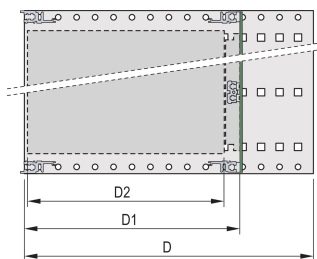

Kit bac à cartes EuropacPRO 19" pour carte fond de panier, blindage a posteriori, 3 U, 175 mm

RÉFÉRENCE CATALOGUE

24563-131

Bac à cartes sans blindage pour montage de carte fond de panier.

CERTIFICATIONS

FONCTIONS

Bac à cartes avec flancs type F (« flexible »), avec équerres 19", support 19" réglable en profondeur vendu séparément (non inclus dans les articles livrés)

Glissière horizontale arrière pour montage des cartes fond de panier avec bande isolante

Aluminium