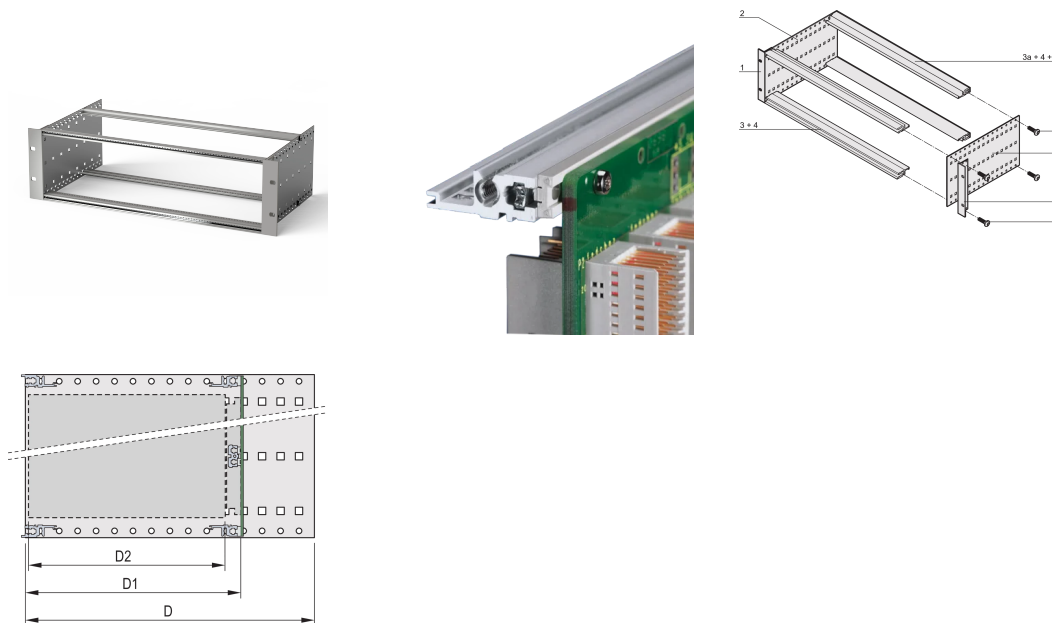

Kit bac à cartes EuropacPRO 19" pour carte fond de panier, blindage a posteriori, 3 U, 235 mm

RÉFÉRENCE CATALOGUE

24563-132

Bac à cartes sans blindage pour montage de carte fond de panier.

CERTIFICATIONS

FONCTIONS

Bac à cartes avec flancs type F (« flexible »), avec équerres 19", support 19" réglable en profondeur vendu séparément (non inclus dans les articles livrés)

Glissière horizontale arrière pour montage des cartes fond de panier avec bande isolante

Aluminium

IP 20 conformément à la norme IEC 60529

Modifications telles que découpes, traitement de surface ou dimensions différentes disponibles

Livraison dans un emballage plat peu encombrant

Profilés horizontaux de type « Light »

Dimensions intérieures et extérieures selon : IEC 60297-3-100, -101, IEEE 1101.1

ATTRIBUTS DU PRODUIT

Hauteur du rack: 3U

Profondeur: 235mm

Quantité par colis: 1

Pour montage: Carte fond de panier

Profondeur de la carte: 160mm; 220mm