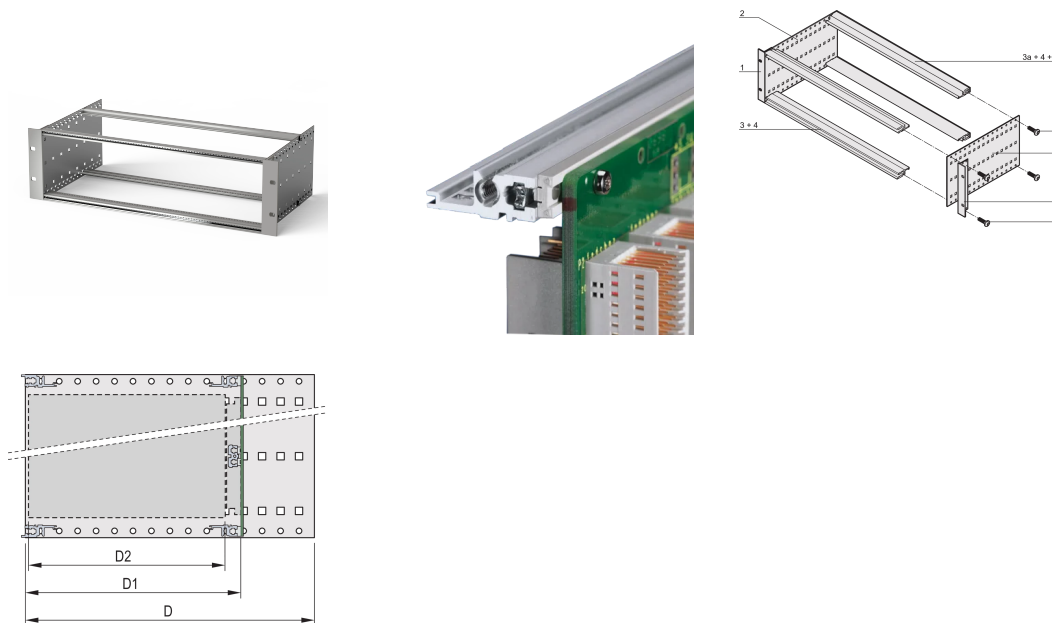

# Kit bac à cartes EuropacPRO 19" pour carte fond de panier, blindage a posteriori, 3 U, 295 mm

## RÉFÉRENCE CATALOGUE

24563-133

Bac à cartes sans blindage pour montage de carte fond de panier.

## FONCTIONS

Bac à cartes avec flancs type F (« flexible »), avec équerres 19", support 19" réglable en profondeur vendu séparément (non inclus dans les articles livrés)

Glissière horizontale arrière pour montage des cartes fond de panier avec bande isolante

## ATTRIBUTS DU PRODUIT

---

Hauteur du rack: 3U

Profondeur: 295mm

Quantité par colis: 1

Pour montage: Carte fond de panier

Profondeur de la carte: 160mm; 220mm; 280mm

Type de joint: Acier inoxydable EMC (réalisable à postériori)