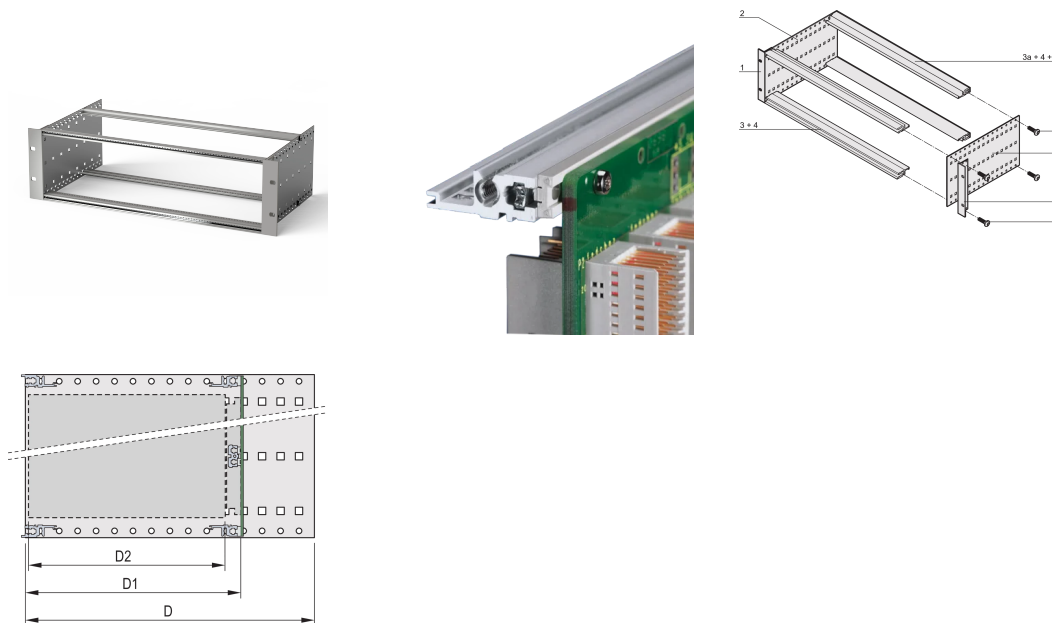

# Kit bac à cartes EuropacPRO 19" pour carte fond de panier, blindage a posteriori, 3 U, 355 mm

## RÉFÉRENCE CATALOGUE

24563-134

Bac à cartes sans blindage pour montage de carte fond de panier.

## FONCTIONS

Bac à cartes avec flancs type F (« flexible »), avec équerres 19", support 19" réglable en profondeur vendu séparément (non inclus dans les articles livrés)

Glissière horizontale arrière pour montage des cartes fond de panier avec bande isolante

## ATTRIBUTS DU PRODUIT

---

Hauteur du rack: 3U

Profondeur: 355mm

Quantité par colis: 1

Pour montage: Carte fond de panier

Profondeur de la carte: 160mm; 220mm; 280mm; 340mm

Type de joint: Acier inoxydable EMC (réalisable à postériori)