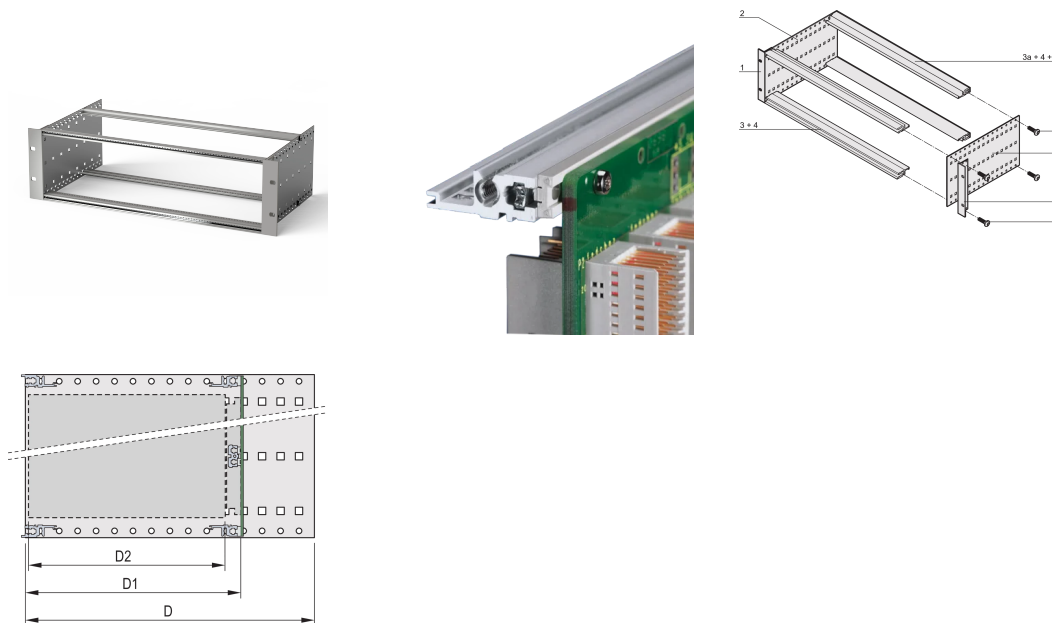

Kit bac à cartes EuropacPRO 19" pour carte fond de panier, blindage a posteriori, 3 U, 415 mm

RÉFÉRENCE CATALOGUE

24563-135

Bac à cartes sans blindage pour montage de carte fond de panier.

CERTIFICATIONS

FONCTIONS

Bac à cartes avec flancs type F (« flexible »), avec équerres 19", support 19" réglable en profondeur vendu séparément (non inclus dans les articles livrés)

Glissière horizontale arrière pour montage des cartes fond de panier avec bande isolante

Aluminium

IP 20 conformément à la norme IEC 60529

Modifications telles que découpes, traitement de surface ou dimensions différentes disponibles

Livraison dans un emballage plat peu encombrant

Profilés horizontaux de type « Light »

Dimensions intérieures et extérieures selon : IEC 60297-3-100, -101, IEEE 1101.1

ATTRIBUTS DU PRODUIT

Hauteur du rack: 3U

Profondeur: 415mm

Quantité par colis: 1

Pour montage: Carte fond de panier

Profondeur de la carte: 160mm; 220mm; 280mm; 340mm