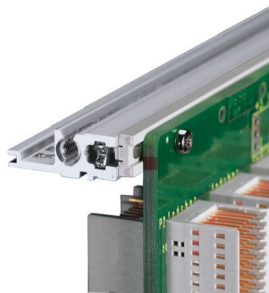

# Kit bac à cartes EuropacPRO 19" pour carte fond de panier, blindage a posteriori, 3 U, 475 mm

## RÉFÉRENCE CATALOGUE

24563-136

Bac à cartes sans blindage pour montage de carte fond de panier.

## FONCTIONS

Bac à cartes avec flancs type F (« flexible »), avec équerres 19", support 19" réglable en profondeur vendu séparément (non inclus dans les articles livrés)

Glissière horizontale arrière pour montage des cartes fond de panier avec bande isolante