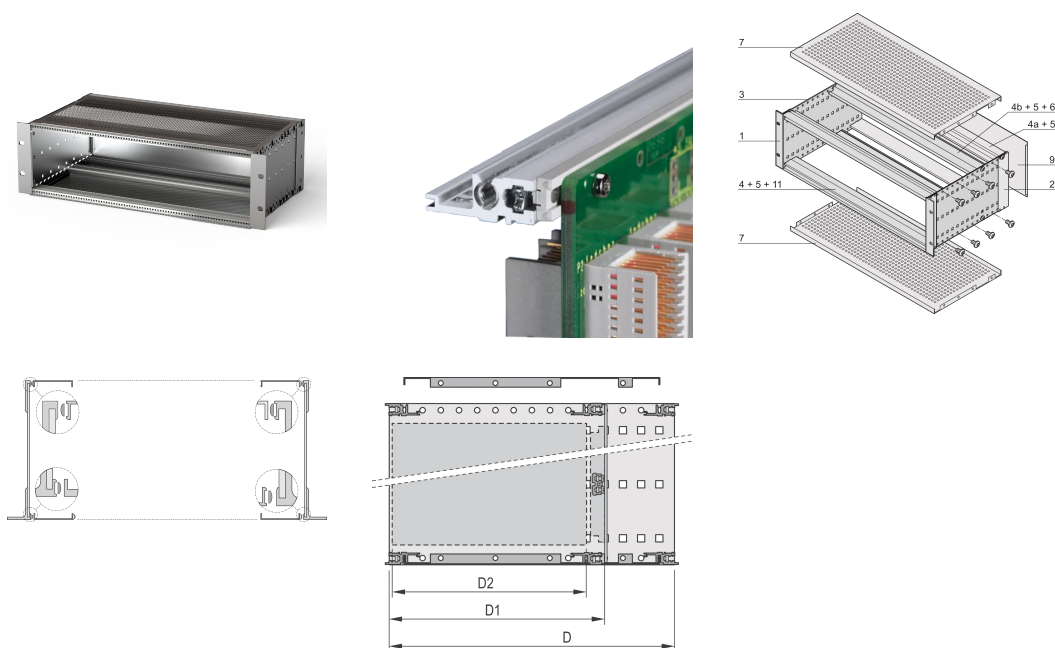

Kit bac à cartes EuropacPRO 19" pour carte fond de panier, blindé, 3 U, 235 mm

RÉFÉRENCE CATALOGUE

24563-142

Bac à cartes avec blindage CEM pour montage de carte fond de panier, côté arrière couvert par une face arrière.

CERTIFICATIONS

FONCTIONS

Bac à cartes avec flancs type F (« flexible »), avec équerres 19", support 19" réglable en profondeur vendu séparément (non inclus dans les articles livrés)

Livraison dans un emballage plat peu encombrant

IP 20 conformément à la norme IEC 60529

Aluminium

Dimensions intérieures et extérieures selon : IEC 60297-3-100, -101, IEEE 1101.1

Glissière horizontale arrière pour montage des cartes fond de panier avec bande isolante

Profilés horizontaux de type « Light »

ATTRIBUTS DU PRODUIT

Hauteur du rack: 3U

Profondeur (D): 235mm

Quantité par colis: 1

Pour montage: Carte fond de panier

Profondeur de la carte: 160mm; 220mm

Type de joint: Textile EMC