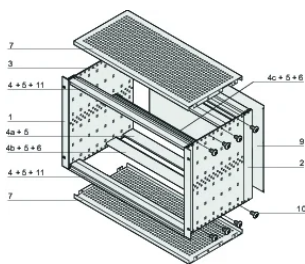

IP 20 conformément à la norme IEC 60529

Aluminium

Dimensions intérieures et extérieures selon : IEC 60297-3-100, -101, IEEE 1101.1

Glissière horizontale arrière pour montage des cartes fond de panier avec bande isolante

Profilés horizontaux de type « Light »

ATTRIBUTS DU PRODUIT

Hauteur du rack: 3U

Profondeur (D): 235mm

Quantité par colis: 1

Pour montage: Carte fond de panier

Profondeur de la carte: 160mm; 220mm

Type de joint: Textile EMC

Poignée incluse: Non

Fixation: Rack

Conformité: CEI 60297-3-103

Blindage électromagnétique: Oui

Finition: Anodisé; Passivé

Matériau: Aluminium

Type de produit: Bacs à cartes / Châssis

Largeur du rack: 84HP

Charge statique: 11kg

Net Weight: 2.63kg

INFORMATIONS COMPLÉMENTAIRES

Configuration personnalisée : grande diversité de variantes en hauteur, largeur et profondeur ; guide-cartes pour une grande variété d'applications ; options d'aménagement intérieur ; accessoires et visserie de fixation.

DIAGRAMMES