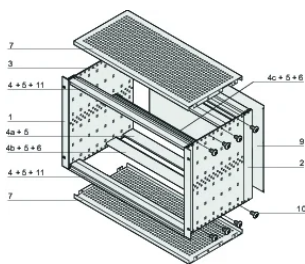

IP 20 conformément à la norme IEC 60529

Aluminium

Dimensions intérieures et extérieures selon : IEC 60297-3-100, -101, IEEE 1101.1

Glissière horizontale arrière pour montage des cartes fond de panier avec bande isolante

Profilés horizontaux de type « Light »

ATTRIBUTS DU PRODUIT

Hauteur du rack: 3U

Profondeur (D): 475mm

Quantité par colis: 1

Pour montage: Carte fond de panier

Profondeur de la carte: 160mm; 220mm; 280mm

Type de joint: Textile EMC

Poignée incluse: Non

Fixation: Rack

Conformité: CEI 60297-3-103

Blindage électromagnétique: Oui

Finition: Anodisé; Passivé

Matériau: Aluminium

Type de produit: Bacs à cartes / Châssis

Largeur du rack: 84HP

Charge statique: 11kg

Net Weight: 3.45kg

INFORMATIONS COMPLÉMENTAIRES

Configuration personnalisée : grande diversité de variantes en hauteur, largeur et profondeur ; guide-cartes pour une grande variété d'applications ; options d'aménagement intérieur ; accessoires et visserie de fixation.

DIAGRAMMES