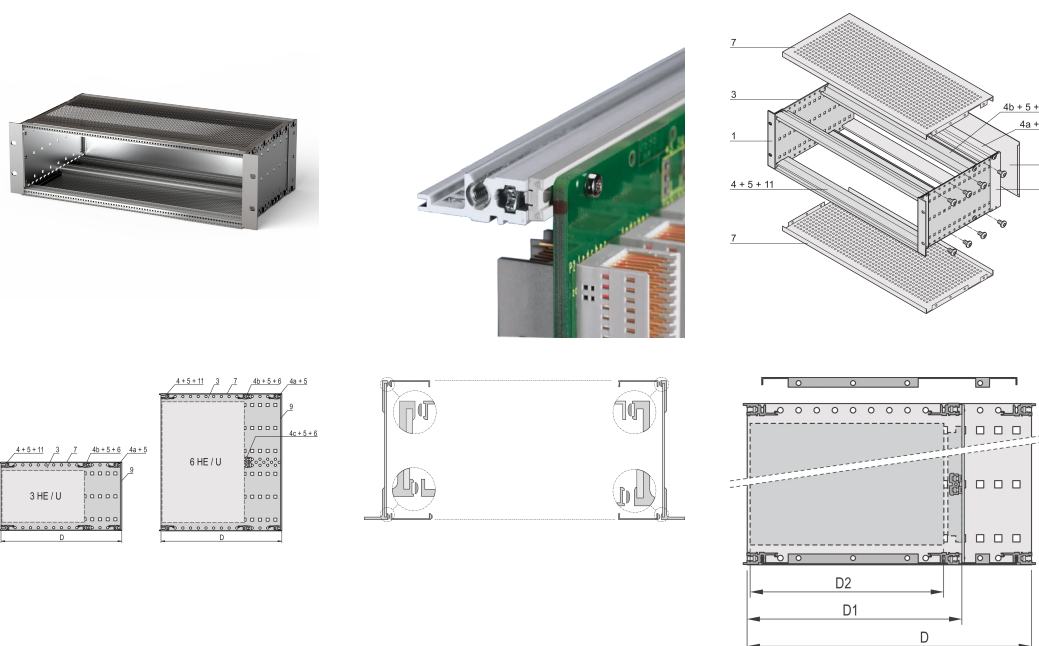

Kit bac à cartes EuropacPRO 19" pour carte fond de panier, blindé, 3 U, 475 mm

RÉFÉRENCE CATALOGUE

24563-146

Bac à cartes avec blindage CEM pour montage de carte fond de panier, côté arrière couvert par une face arrière.

CERTIFICATIONS

FONCTIONS

Bac à cartes avec flancs type F (« flexible »), avec équerres 19", support 19" réglable en profondeur vendu séparément (non inclus dans les articles livrés)

Livraison dans un emballage plat peu encombrant

IP 20 conformément à la norme IEC 60529

Aluminium

Dimensions intérieures et extérieures selon : IEC 60297-3-100, -101, IEEE 1101.1

Glissière horizontale arrière pour montage des cartes fond de panier avec bande isolante

Profilés horizontaux de type « Light »

ATTRIBUTS DU PRODUIT

Hauteur du rack: 3U

Profondeur (D): 475mm

Quantité par colis: 1

Pour montage: Carte fond de panier

Profondeur de la carte: 160mm; 220mm; 280mm

Type de joint: Textile EMC