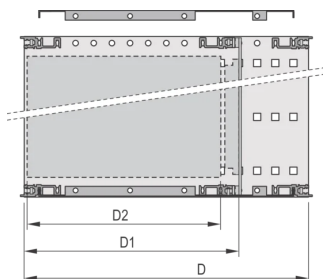

Kit bac à cartes EuropacPRO 19" pour carte fond de panier, blindé, CompactPCI, 3 U, 235 mm

RÉFÉRENCE CATALOGUE

24563-152

Bac à cartes avec blindage CEM pour le montage de carte fond de panier, pour application CPC1.

Dimensions intérieures et extérieures selon : IEC 60297-3-100, -101, - 102, -103, -104, IEEE 1101.1, IEEE 1101.10/11

Modifications telles que découpes, traitement de surface ou dimensions différentes disponibles