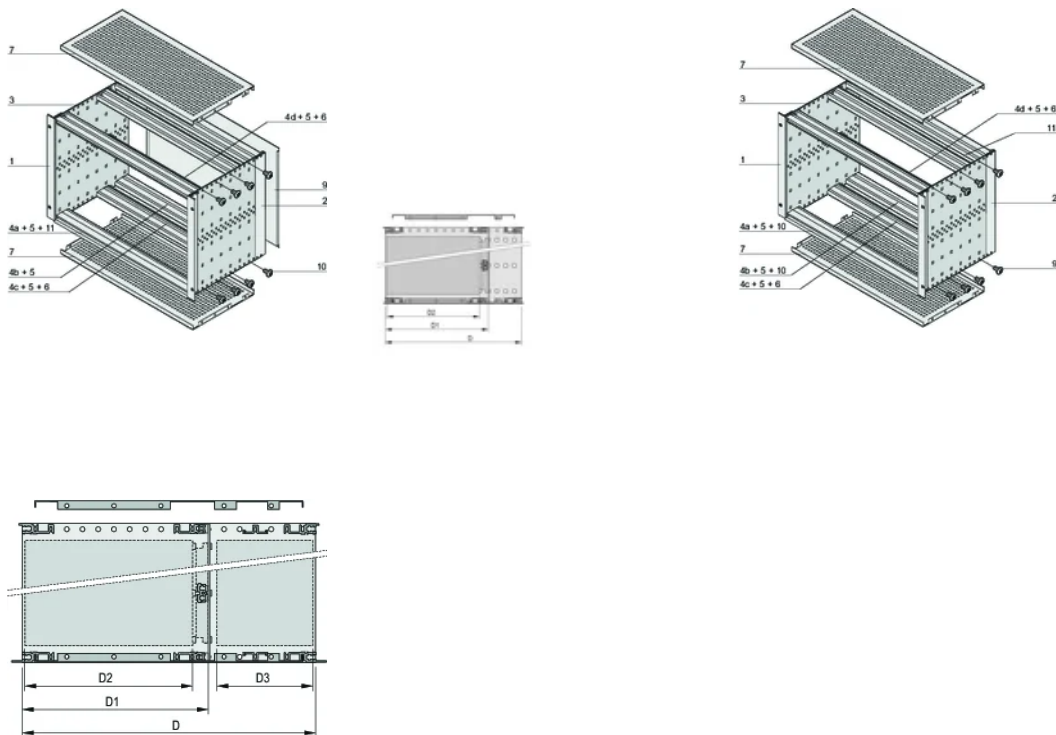

DIAGRAMMES

AVERTISSEMENT

Les produits nVent doivent être installés et utilisés uniquement comme indiqué dans les feuilles d'instructions et les documents de formation de nVent. Les feuilles d'instructions sont disponibles sur www.nvent.com et auprès de votre représentant du service client nVent. Une installation incorrecte, une mauvaise utilisation, une mauvaise application ou tout autre défaut de respect total des instructions et des avertissements de nVent peut entraîner une défaillance du produit, des dommages matériels, des blessures corporelles graves et la mort et/ou annuler votre garantie.

North America

All locations
+1.763.422.2661
Chat with us:
nvent.com/schroff

Europe

Straubenhardt, Germany
+49.7082.794.0
Betschdorf, France
+33.3.88.90.64.90
Warsaw, Poland
+48.22.209.98.35
Assago, Italy
+39.02.932.7141
Chat with us:
nvent.com/schroff

Asia

Shanghai, China
+86.21.2412.6943
Qingdao, China
+86.532.8771.6101
Singapore
+65.6768.5800
Shin-Yokohama, Japan
+81.45.476.0271
Chat with us:
nvent.com/schroff

Middle East & India

Dubai, United Arab
Emirates
+971.4.378.1700
Bangalore, India
+91.80.6715.2001
Istanbul, Turkey
+90.216.250.7374
Chat with us:
nvent.com/schroff

Notre portefeuille puissant de marques:

CADDY ERICO HOFFMAN ILSCO SCHROFF TRACHTE