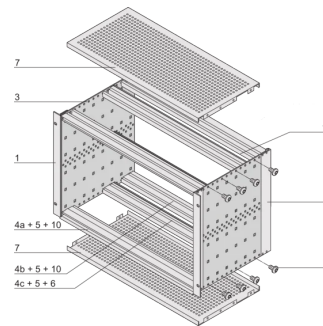

Kit bac à cartes EuropacPRO 19" pour carte fond de panier, blindé, CompactPCI, 3 U, 235 mm

RÉFÉRENCE CATALOGUE

24563-152

Bac à cartes avec blindage CEM pour le montage de carte fond de panier, pour application CPC1.

CERTIFICATIONS

FONCTIONS

Bac à cartes avec flancs type F (« Flexible ») pour les modules enfichables CompactPCI avec des forces d'insertion/extraction élevées

Aluminium

Glissière horizontale arrière pour montage des cartes fond de panier avec bande isolante

Dimensions intérieures et extérieures selon : IEC 60297-3-100, -101, - 102, -103, -104, IEEE 1101.1, IEEE 1101.10/11

Modifications telles que découpes, traitement de surface ou dimensions différentes disponibles

Profil de type H « Heavy »

ATTRIBUTS DU PRODUIT

Hauteur du rack: 3U

Profondeur (D): 235mm

Quantité par colis: 1

Pour montage: Carte fond de panier

Profondeur de la carte: 160mm

Type de joint: Textile EMC