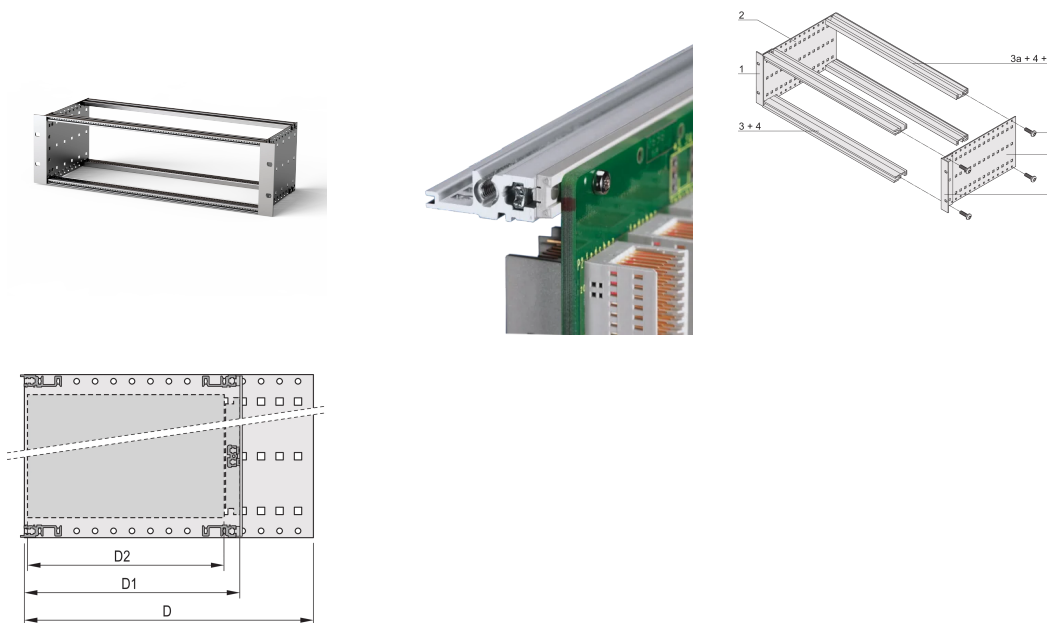

Kit bac à cartes EuropacPRO 19" pour carte fond de panier, haute rigidité, blindage réalisable à postériori, 3 U, 175 mm

RÉFÉRENCE CATALOGUE

24563-161

Profilé horizontal arrière pour montage des cartes fond de panier avec bande isolante

CERTIFICATIONS

FONCTIONS

Profil de type H « Heavy »

Résistance aux chocs et aux vibrations jusqu'à 5 g

IP 20 conformément à la norme IEC 60529

Tenue aux chocs et vibrations : ferroviaires BN 411002, BN 411003

Dimensions intérieures et extérieures selon : IEC 60297-3-100, -101, IEEE 1101.1

Charge admissible jusqu'à 15 kg

Version sans poignées

Livraison dans un emballage plat peu encombrant

ATTRIBUTS DU PRODUIT

Hauteur du rack: 3U

Profondeur: 175mm

Quantité par colis: 1

Pour montage: Carte fond de panier

Profondeur de la carte: 160mm

Type de joint: Textile EMC

Tolérance aux chocs et aux vibrations: 5g (force)

Poignée incluse: Non

Fixation: Rack