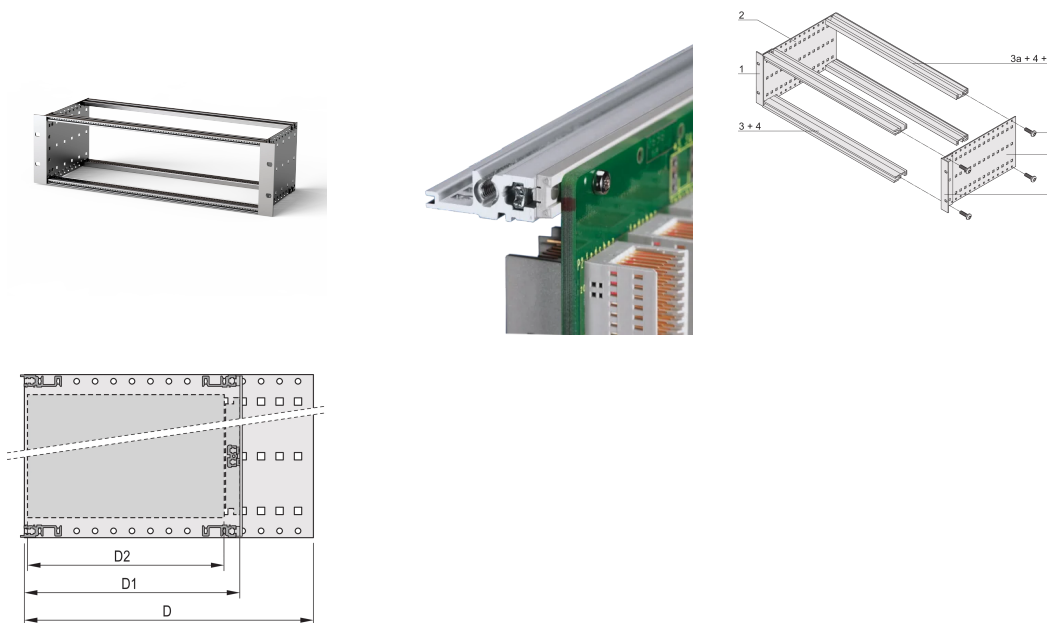

# Kit bac à cartes EuropacPRO 19" pour carte fond de panier, haute rigidité, blindage réalisable à postériori, 3 U, 235 mm

## RÉFÉRENCE CATALOGUE

24563-162

Profilé horizontal arrière pour montage des cartes fond de panier avec bande isolante

## FONCTIONS

Profil de type H « Heavy »

Résistance aux chocs et aux vibrations jusqu'à 5 g

IP 20 conformément à la norme IEC 60529

Tenue aux chocs et vibrations : ferroviaires BN 411002, BN 411003

Dimensions intérieures et extérieures selon : IEC 60297-3-100, -101, IEEE 1101.1

## ATTRIBUTS DU PRODUIT

---

Hauteur du rack: 3U

Profondeur: 235mm

Quantité par colis: 1

Pour montage: Carte fond de panier

Profondeur de la carte: 160mm; 220mm

Type de joint: Textile EMC