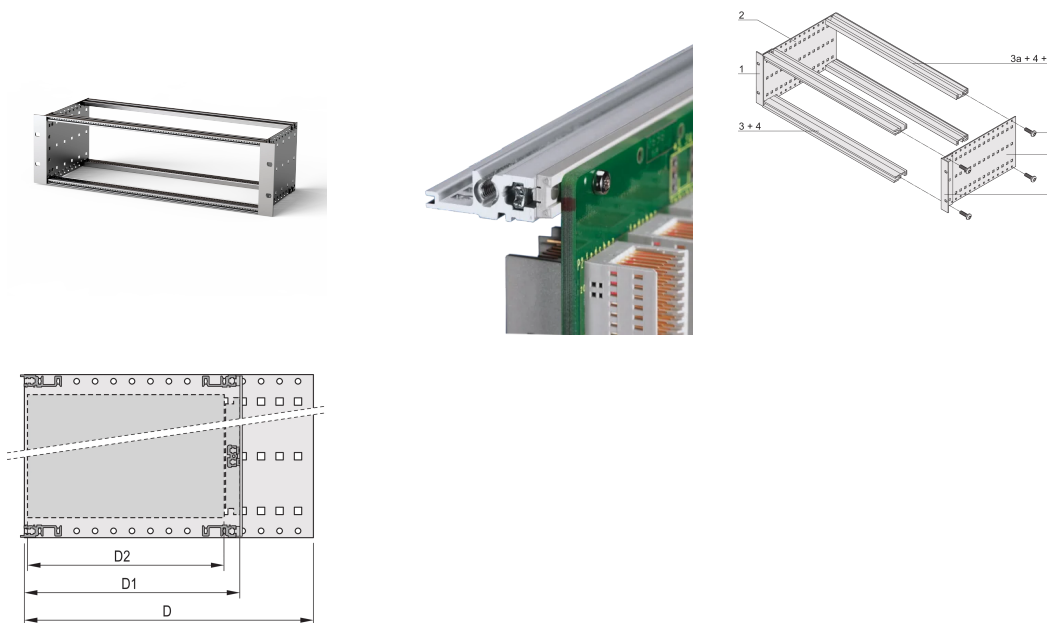

# Kit bac à cartes EuropacPRO 19" pour carte fond de panier, haute rigidité, blindage réalisable à postériori, 3 U, 295 mm

## RÉFÉRENCE CATALOGUE

24563-163

Profilé horizontal arrière pour montage des cartes fond de panier avec bande isolante

## FONCTIONS

Profil de type H « Heavy »

Résistance aux chocs et aux vibrations jusqu'à 5 g

IP 20 conformément à la norme IEC 60529

Tenue aux chocs et vibrations : ferroviaires BN 411002, BN 411003

Dimensions intérieures et extérieures selon : IEC 60297-3-100, -101, IEEE 1101.1

## ATTRIBUTS DU PRODUIT

---

Hauteur du rack: 3U

Profondeur: 295mm

Quantité par colis: 1

Pour montage: Carte fond de panier

Profondeur de la carte: 160mm; 220mm; 280mm

Type de joint: Textile EMC