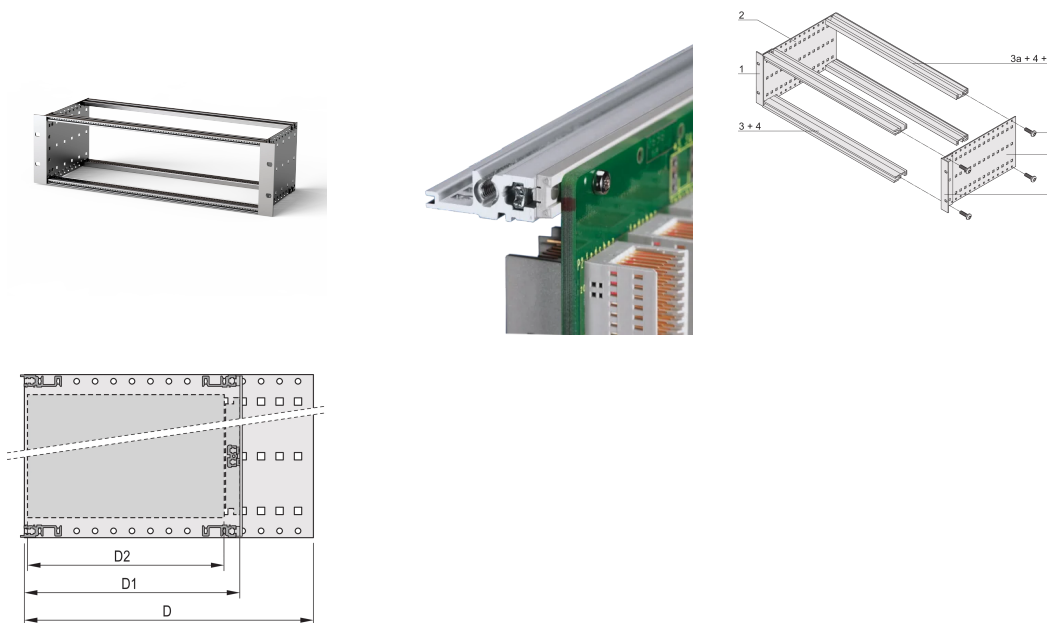

# Kit bac à cartes EuropacPRO 19" pour carte fond de panier, haute rigidité, blindage réalisable à postériori, 3 U, 355 mm

## RÉFÉRENCE CATALOGUE

24563-164

Profilé horizontal arrière pour montage des cartes fond de panier avec bande isolante

## FONCTIONS

Profil de type H « Heavy »

Résistance aux chocs et aux vibrations jusqu'à 5 g

IP 20 conformément à la norme IEC 60529

Tenue aux chocs et vibrations : ferroviaires BN 411002, BN 411003

Dimensions intérieures et extérieures selon : IEC 60297-3-100, -101, IEEE 1101.1

## ATTRIBUTS DU PRODUIT

---

Hauteur du rack: 3U

Profondeur: 355mm

Quantité par colis: 1

Pour montage: Carte fond de panier

Profondeur de la carte: 160mm; 220mm; 280mm; 340mm

Type de joint: Textile EMC