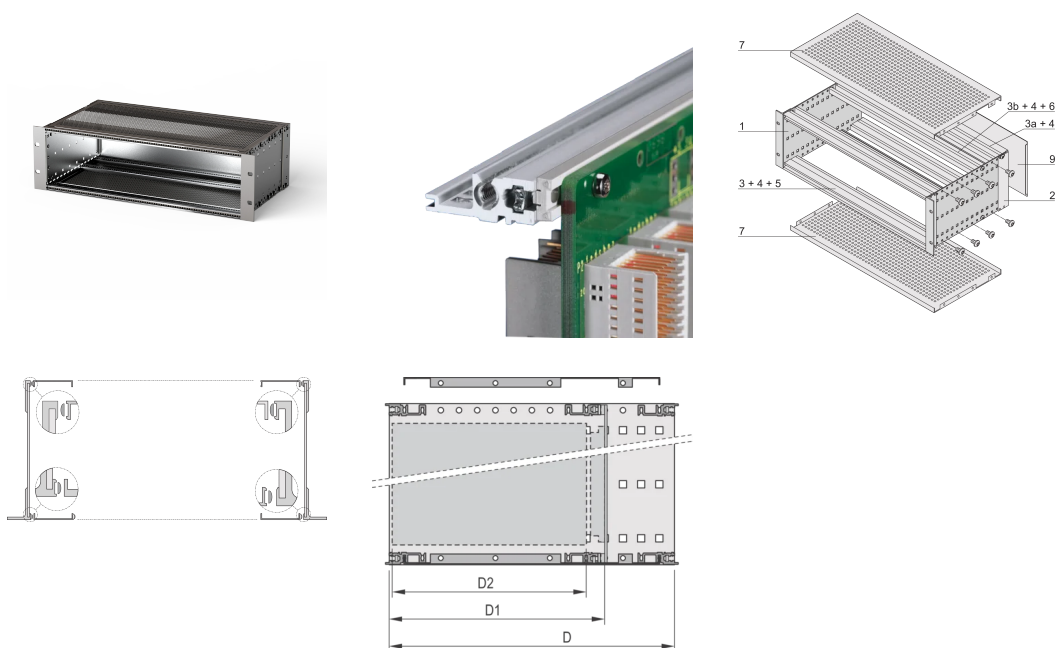

Kit bac à cartes EuropacPRO 19" pour carte fond de panier, lourd, blindé 3 U, 235 mm

RÉFÉRENCE CATALOGUE

24563-172

Bac à cartes blindé CEM pour montage des cartes fond de panier, flancs type H haute rigidité (heavy)

CERTIFICATIONS

FONCTIONS

Bac à cartes avec flancs type H (« Heavy»), L'équerre 19" est clinchée sur le flanc (soudée à froid)

Modifications telles que découpes, traitement de surface ou dimensions différentes disponibles

Dimensions intérieures et extérieures selon : IEC 60297-3-100, -101, IEEE 1101.1

Tenue aux chocs et vibrations : ferroviaires BN 411002, BN 411003

IP 20 conformément à la norme IEC 60529

ATTRIBUTS DU PRODUIT

Hauteur du rack: 3U

Profondeur (D): 235mm

Quantité par colis: 1

Pour montage: Carte fond de panier

Profondeur de la carte: 160mm; 220mm

Type de joint: Textile EMC

Tolérance aux chocs et aux vibrations: 5g (force)