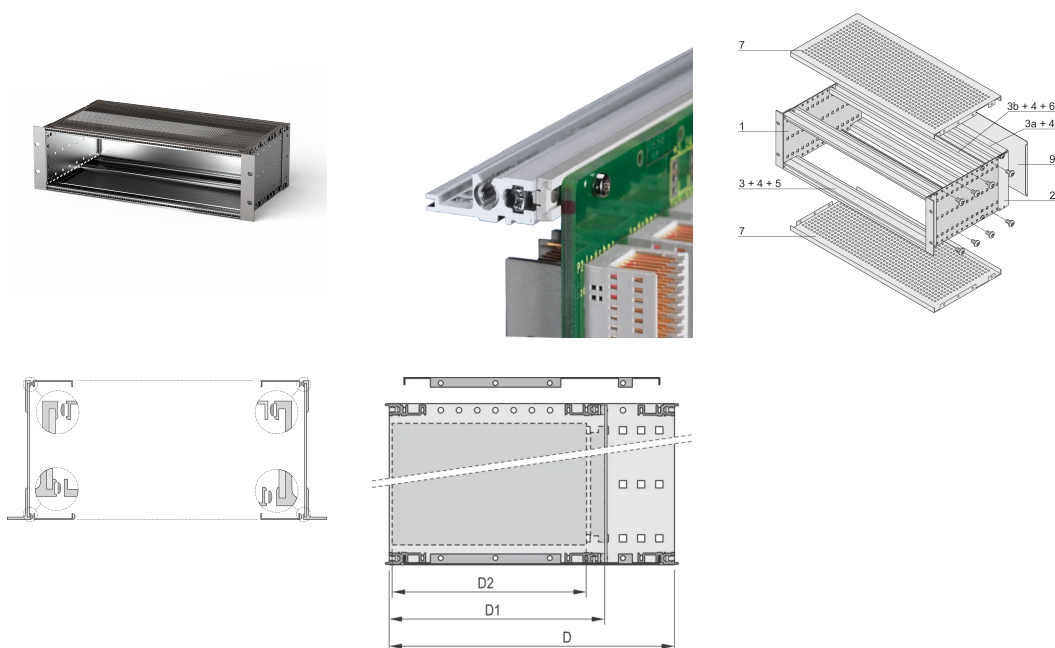

Kit bac à cartes EuropacPRO 19" pour carte fond de panier, lourd, blindé 3 U, 295 mm

RÉFÉRENCE CATALOGUE

24563-173

Bac à cartes blindé CEM pour montage des cartes fond de panier, flancs type H haute rigidité (heavy)

CERTIFICATIONS

FONCTIONS

Bac à cartes avec flancs type H (« Heavy»), L'équerre 19" est clinchée sur le flanc (soudée à froid)

Modifications telles que découpes, traitement de surface ou dimensions différentes disponibles

Dimensions intérieures et extérieures selon : IEC 60297-3-100, -101, IEEE 1101.1

Tenue aux chocs et vibrations : ferroviaires BN 411002, BN 411003

IP 20 conformément à la norme IEC 60529

ATTRIBUTS DU PRODUIT

Hauteur du rack: 3U

Profondeur (D): 295mm

Quantité par colis: 1

Pour montage: Carte fond de panier

Profondeur de la carte: 160mm; 220mm; 280mm

Type de joint: Textile EMC

Tolérance aux chocs et aux vibrations: 5g (force)