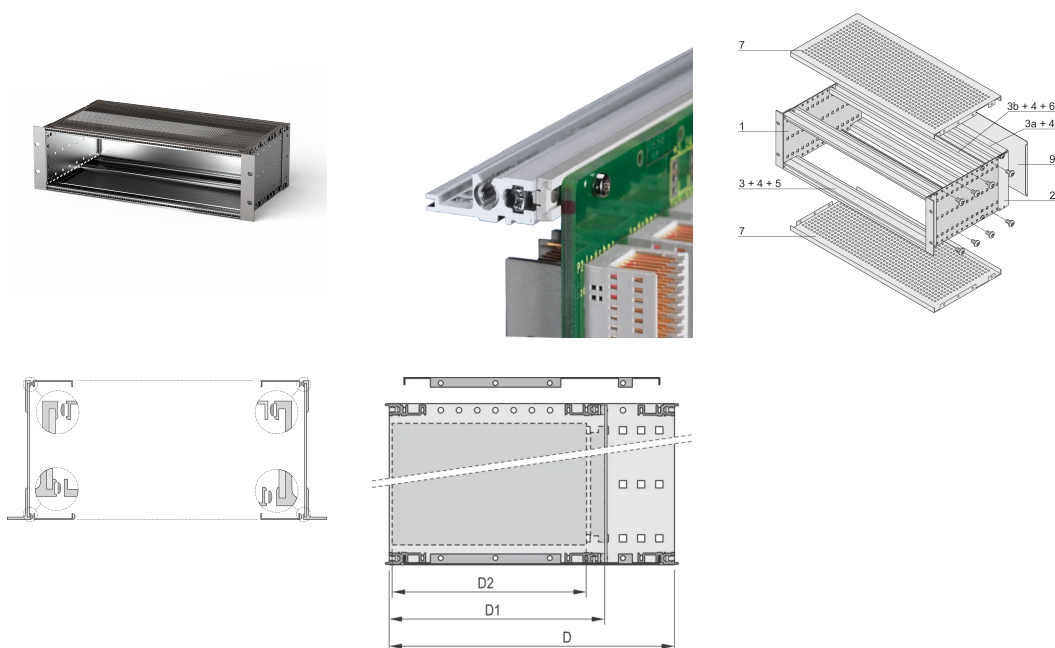

Kit bac à cartes EuropacPRO 19" pour carte fond de panier, lourd, blindé 3 U, 355 mm

RÉFÉRENCE CATALOGUE

24563-174

Bac à cartes blindé CEM pour montage des cartes fond de panier, flancs type H haute rigidité (heavy)

CERTIFICATIONS

FONCTIONS

Bac à cartes avec flancs type H (« Heavy»), L'équerre 19" est clinchée sur le flanc (soudée à froid)

Modifications telles que découpes, traitement de surface ou dimensions différentes disponibles

Dimensions intérieures et extérieures selon : IEC 60297-3-100, -101, IEEE 1101.1

Tenue aux chocs et vibrations : ferroviaires BN 411002, BN 411003

IP 20 conformément à la norme IEC 60529

ATTRIBUTS DU PRODUIT

Hauteur du rack: 3U

Profondeur (D): 355mm

Quantité par colis: 1

Pour montage: Carte fond de panier

Profondeur de la carte: 160mm; 220mm; 280mm

Type de joint: Textile EMC

Tolérance aux chocs et aux vibrations: 5g (force)