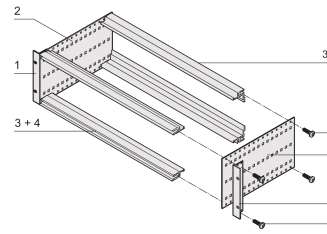

Kit bac à cartes EuropacPRO 19" pour connecteur DIN, blindage de conversion, 3 U, 175 mm

RÉFÉRENCE CATALOGUE

24563-191

Bac à cartes sans blindage pour montage de connecteurs DIN EN 60603-2 (DIN 41612).

CERTIFICATIONS

FONCTIONS

Bac à cartes avec flancs type F (« flexible »), avec équerres 19", support 19" réglable en profondeur vendu séparément (non inclus dans les articles livrés)

Aluminium

IP 20 conformément à la norme IEC 60529

Dimensions intérieures et extérieures selon : IEC 60297-3-100, -101, IEEE 1101.1

Glissières horizontales arrière pour montage de connecteurs (IEC 60603-2/DIN 41612)

Modifications telles que découpes, traitement de surface ou dimensions différentes disponibles

Livraison dans un emballage plat peu encombrant

Profilés horizontaux de type « Light »

ATTRIBUTS DU PRODUIT

Hauteur du rack: 3U

Profondeur: 175mm

Quantité par colis: 1

Pour montage: Connecteur DIN

Profondeur de la carte: 160mm