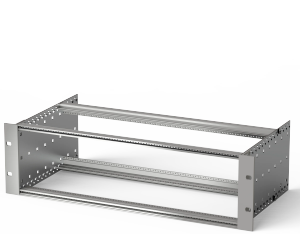

Kit bac à cartes EuropacPRO 19" pour connecteur DIN, blindage de conversion, 3 U, 175 mm

RÉFÉRENCE CATALOGUE

24563-191

Bac à cartes sans blindage pour montage de connecteurs DIN EN 60603-2 (DIN 41612).

CERTIFICATIONS

FONCTIONS

Bac à cartes avec flancs type F (« flexible »), avec équerres 19", support 19" réglable en profondeur vendu séparément (non inclus dans les articles livrés)

Aluminium

IP 20 conformément à la norme IEC 60529

Livraison dans un emballage plat peu encombrant

Profilés horizontaux de type « Light »

ATTRIBUTS DU PRODUIT

Hauteur du rack: 3U

Profondeur: 175mm

Quantité par colis: 1

Pour montage: Connecteur DIN

Profondeur de la carte: 160mm

Type de joint: Acier inoxydable EMC (réalisable à postériori)

Poignée incluse: Non

Fixation: Rack

Conformité: CEI 60297-3-103

Blindage électromagnétique: Non

Finition: Anodisé; Passivé

Matériau: Aluminium

Type de produit: Bacs à cartes / Châssis