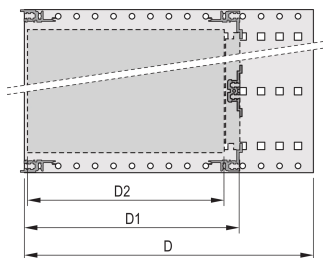

Kit bac à cartes EuropacPRO 19" pour connecteur DIN, blindage de conversion, 3 U, 175 mm

RÉFÉRENCE CATALOGUE

24563-191

Bac à cartes sans blindage pour montage de connecteurs DIN EN 60603-2 (DIN 41612).

CERTIFICATIONS

FONCTIONS

Bac à cartes avec flancs type F (« flexible »), avec équerres 19", support 19" réglable en profondeur vendu séparément (non inclus dans les articles livrés)

Aluminium

IP 20 conformément à la norme IEC 60529

Dimensions intérieures et extérieures selon : IEC 60297-3-100, -101, IEEE 1101.1

Glissières horizontales arrière pour montage de connecteurs (IEC 60603-2/DIN 41612)

Modifications telles que découpes, traitement de surface ou dimensions différentes disponibles