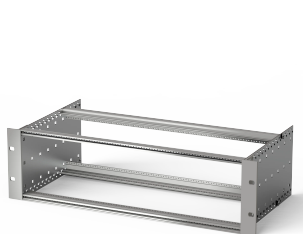

Kit bac à cartes EuropacPRO 19" pour connecteur DIN, blindage de conversion, 3 U, 235 mm

RÉFÉRENCE CATALOGUE

24563-192

Bac à cartes sans blindage pour montage de connecteurs DIN EN 60603-2 (DIN 41612).

CERTIFICATIONS

FONCTIONS

Bac à cartes avec flancs type F (« flexible »), avec équerres 19", support 19" réglable en profondeur vendu séparément (non inclus dans les articles livrés)

Aluminium

IP 20 conformément à la norme IEC 60529

Livraison dans un emballage plat peu encombrant

Profilés horizontaux de type « Light »

ATTRIBUTS DU PRODUIT

Hauteur du rack: 3U

Profondeur: 235mm

Quantité par colis: 1

Pour montage: Connecteur DIN

Profondeur de la carte: 160mm; 220mm

Type de joint: Acier inoxydable EMC (réalisable à postériori)

Poignée incluse: Non

Fixation: Rack

Conformité: CEI 60297-3-103

Blindage électromagnétique: Non

Finition: Anodisé; Passivé

Matériau: Aluminium

Type de produit: Bacs à cartes / Châssis