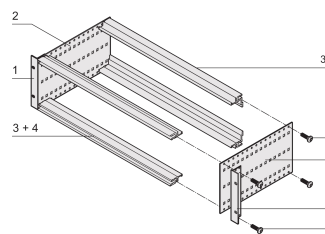

Kit bac à cartes EuropacPRO 19" pour connecteur DIN, blindage de conversion, 3 U, 235 mm

RÉFÉRENCE CATALOGUE

24563-192

Bac à cartes sans blindage pour montage de connecteurs DIN EN 60603-2 (DIN 41612).

CERTIFICATIONS

FONCTIONS

Bac à cartes avec flancs type F (« flexible »), avec équerres 19", support 19" réglable en profondeur vendu séparément (non inclus dans les articles livrés)

Aluminium

IP 20 conformément à la norme IEC 60529

Dimensions intérieures et extérieures selon : IEC 60297-3-100, -101, IEEE 1101.1

Glissières horizontales arrière pour montage de connecteurs (IEC 60603-2/DIN 41612)

Modifications telles que découpes, traitement de surface ou dimensions différentes disponibles