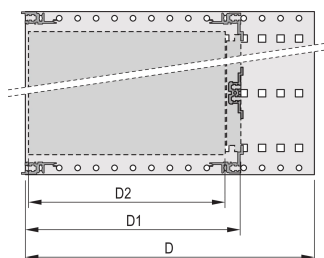

Kit bac à cartes EuropacPRO 19" pour connecteur DIN, blindage de conversion, 3 U, 235 mm

RÉFÉRENCE CATALOGUE

24563-192

Bac à cartes sans blindage pour montage de connecteurs DIN EN 60603-2 (DIN 41612).

CERTIFICATIONS

FONCTIONS

Bac à cartes avec flancs type F (« flexible »), avec équerres 19", support 19" réglable en profondeur vendu séparément (non inclus dans les articles livrés)

Aluminium

IP 20 conformément à la norme IEC 60529

Dimensions intérieures et extérieures selon : IEC 60297-3-100, -101, IEEE 1101.1

Glissières horizontales arrière pour montage de connecteurs (IEC 60603-2/DIN 41612)

Modifications telles que découpes, traitement de surface ou dimensions différentes disponibles