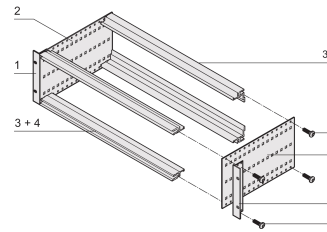

Kit bac à cartes EuropacPRO 19" pour connecteur DIN, blindage de conversion, 3 U, 295 mm

RÉFÉRENCE CATALOGUE

24563-193

Bac à cartes sans blindage pour montage de connecteurs DIN EN 60603-2 (DIN 41612).

CERTIFICATIONS

FONCTIONS

Bac à cartes avec flancs type F (« flexible »), avec équerres 19", support 19" réglable en profondeur vendu séparément (non inclus dans les articles livrés)

Aluminium

IP 20 conformément à la norme IEC 60529

Dimensions intérieures et extérieures selon : IEC 60297-3-100, -101, IEEE 1101.1

Glissières horizontales arrière pour montage de connecteurs (IEC 60603-2/DIN 41612)

Modifications telles que découpes, traitement de surface ou dimensions différentes disponibles

Livraison dans un emballage plat peu encombrant

Profilés horizontaux de type « Light »

ATTRIBUTS DU PRODUIT

Hauteur du rack: 3U

Profondeur: 295mm

Quantité par colis: 1

Pour montage: Connecteur DIN

Profondeur de la carte: 160mm; 220mm; 280mm