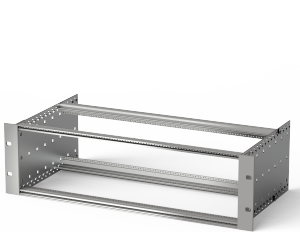

Kit bac à cartes EuropacPRO 19" pour connecteur DIN, blindage de conversion, 3 U, 295 mm

RÉFÉRENCE CATALOGUE

24563-193

Bac à cartes sans blindage pour montage de connecteurs DIN EN 60603-2 (DIN 41612).

CERTIFICATIONS

FONCTIONS

Bac à cartes avec flancs type F (« flexible »), avec équerres 19", support 19" réglable en profondeur vendu séparément (non inclus dans les articles livrés)

Aluminium

IP 20 conformément à la norme IEC 60529

Livraison dans un emballage plat peu encombrant

Profilés horizontaux de type « Light »

ATTRIBUTS DU PRODUIT

Hauteur du rack: 3U

Profondeur: 295mm

Quantité par colis: 1

Pour montage: Connecteur DIN

Profondeur de la carte: 160mm; 220mm; 280mm

Type de joint: Acier inoxydable EMC (réalisable à postériori)

Poignée incluse: Non

Fixation: Rack

Conformité: CEI 60297-3-103

Blindage électromagnétique: Non

Finition: Anodisé; Passivé

Matériau: Aluminium

Type de produit: Bacs à cartes / Châssis