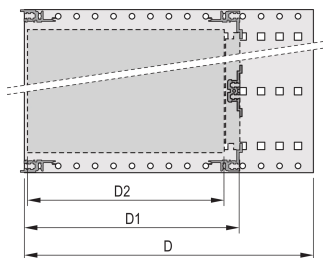

Kit bac à cartes EuropacPRO 19" pour connecteur DIN, blindage de conversion, 3 U, 295 mm

RÉFÉRENCE CATALOGUE

24563-193

Bac à cartes sans blindage pour montage de connecteurs DIN EN 60603-2 (DIN 41612).

CERTIFICATIONS

FONCTIONS

Bac à cartes avec flancs type F (« flexible »), avec équerres 19", support 19" réglable en profondeur vendu séparément (non inclus dans les articles livrés)

Aluminium

IP 20 conformément à la norme IEC 60529

Dimensions intérieures et extérieures selon : IEC 60297-3-100, -101, IEEE 1101.1

Glissières horizontales arrière pour montage de connecteurs (IEC 60603-2/DIN 41612)

Modifications telles que découpes, traitement de surface ou dimensions différentes disponibles

Livraison dans un emballage plat peu encombrant

Profilés horizontaux de type « Light »

ATTRIBUTS DU PRODUIT

Hauteur du rack: 3U

Profondeur: 295mm

Quantité par colis: 1

Pour montage: Connecteur DIN

Profondeur de la carte: 160mm; 220mm; 280mm