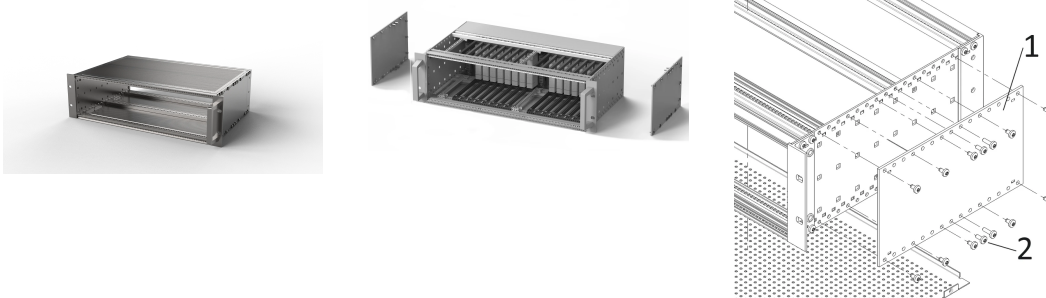

# EuropacPRO Advanced EMC Side Panel Cover, 4U, 295 mm

## RÉFÉRENCE CATALOGUE

24563-267

Flanc en aluminium 3 mm pour accroître l'efficacité du blindage CEM sur le bac à cartes en couvrant les découpes superflues.

## FONCTIONS

Capots pour flanc pour blindage RF latéral renforcé

Assemblage à l'extérieur du flanc standard

Matériau de montage inclus

## ATTRIBUTS DU PRODUIT

Hauteur du rack: 4U

Profondeur: 295mm

Quantité par colis: 2

Blindage électromagnétique: Oui

Finition: Passivé

Longueur: 295mm

Matériau: Aluminium