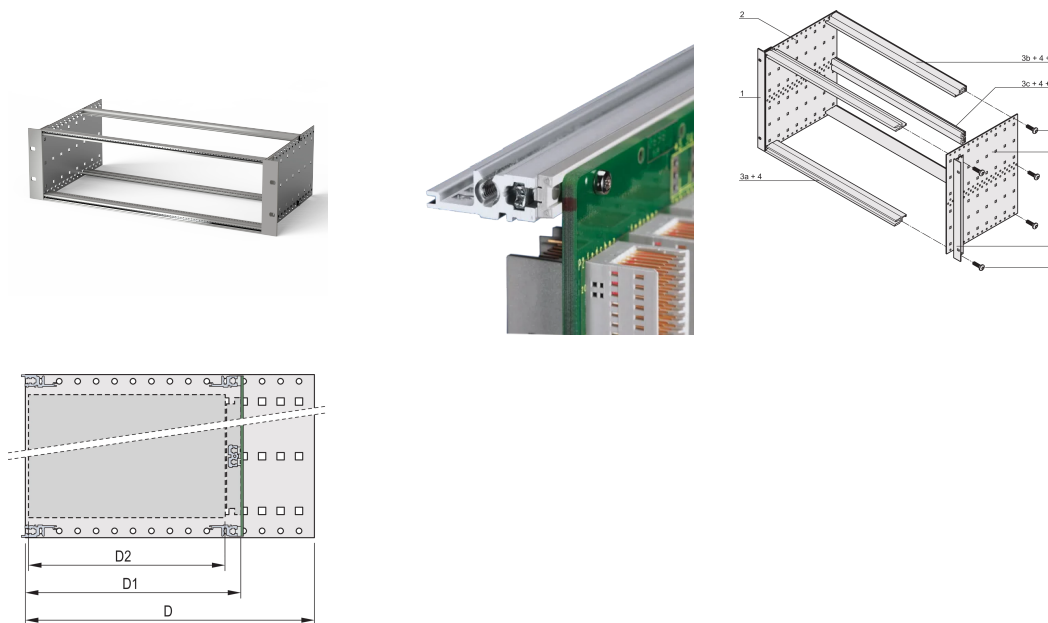

Kit bac à cartes EuropacPRO 19" pour carte fond de panier, blindage a posteriori, 6 U, 295 mm

RÉFÉRENCE CATALOGUE

24563-433

Bac à cartes sans blindage pour montage de carte fond de panier.

CERTIFICATIONS

FONCTIONS

Bac à cartes avec flancs type F (« flexible »), avec équerres 19", support 19" réglable en profondeur vendu séparément (non inclus dans les articles livrés)

Glissière horizontale arrière pour montage des cartes fond de panier avec bande isolante

Aluminium

IP 20 conformément à la norme IEC 60529

Modifications telles que découpes, traitement de surface ou dimensions différentes disponibles

Livraison dans un emballage plat peu encombrant

Profilés horizontaux de type « Light »

Dimensions intérieures et extérieures selon : IEC 60297-3-100, -101, IEEE 1101.1

ATTRIBUTS DU PRODUIT

Hauteur du rack: 6U

Profondeur: 295mm

Quantité par colis: 1

Pour montage: Carte fond de panier

Profondeur de la carte: 160mm; 220mm; 280mm