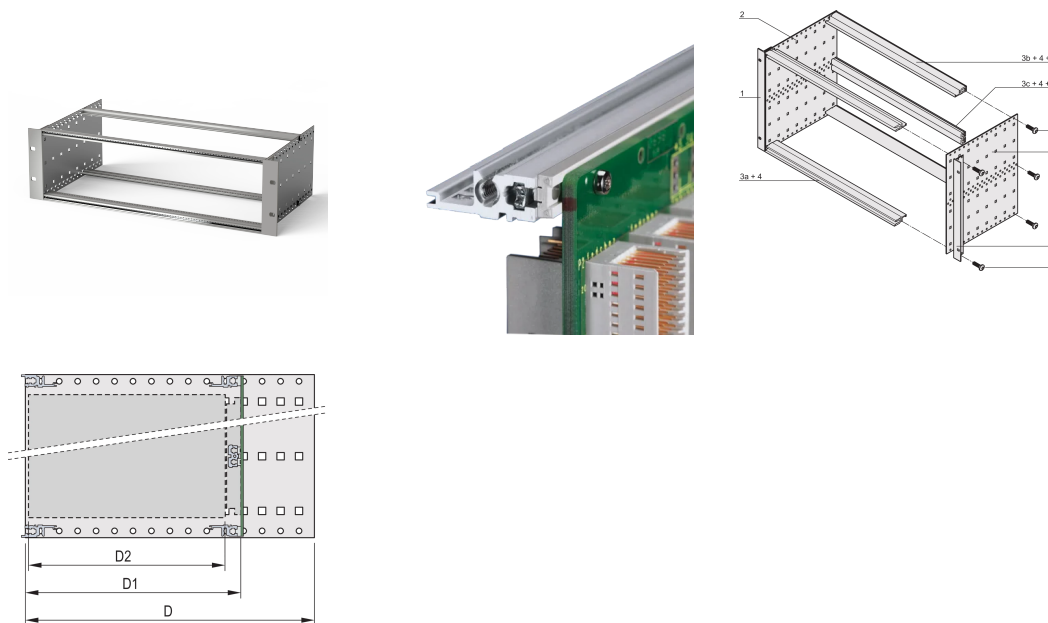

# Kit bac à cartes EuropacPRO 19" pour carte fond de panier, blindage a posteriori, 6 U, 355 mm

## RÉFÉRENCE CATALOGUE

24563-434

Bac à cartes sans blindage pour montage de carte fond de panier.

## FONCTIONS

Bac à cartes avec flancs type F (« flexible »), avec équerres 19", support 19" réglable en profondeur vendu séparément (non inclus dans les articles livrés)

Glissière horizontale arrière pour montage des cartes fond de panier avec bande isolante

## ATTRIBUTS DU PRODUIT

---

Hauteur du rack: 6U

Profondeur: 355mm

Quantité par colis: 1

Pour montage: Carte fond de panier

Profondeur de la carte: 160mm; 220mm; 280mm; 340mm

Type de joint: Acier inoxydable EMC (réalisable à postériori)