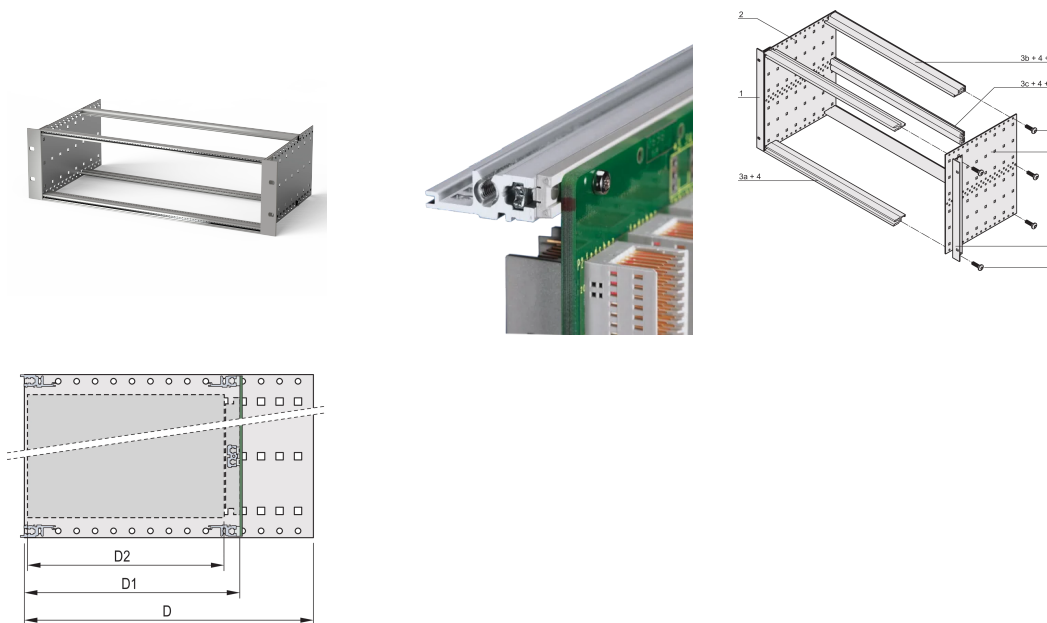

Kit bac à cartes EuropacPRO 19" pour carte fond de panier, blindage a posteriori, 6 U, 415 mm

RÉFÉRENCE CATALOGUE

24563-435

Bac à cartes sans blindage pour montage de carte fond de panier.

CERTIFICATIONS

FONCTIONS

Bac à cartes avec flancs type F (« flexible »), avec équerres 19", support 19" réglable en profondeur vendu séparément (non inclus dans les articles livrés)

Glissière horizontale arrière pour montage des cartes fond de panier avec bande isolante

Aluminium

IP 20 conformément à la norme IEC 60529

Modifications telles que découpes, traitement de surface ou dimensions différentes disponibles

Livraison dans un emballage plat peu encombrant

Profilés horizontaux de type « Light »

Dimensions intérieures et extérieures selon : IEC 60297-3-100, -101, IEEE 1101.1

ATTRIBUTS DU PRODUIT

Hauteur du rack: 6U

Profondeur: 415mm

Quantité par colis: 1

Pour montage: Carte fond de panier

Profondeur de la carte: 160mm; 220mm; 280mm; 340mm