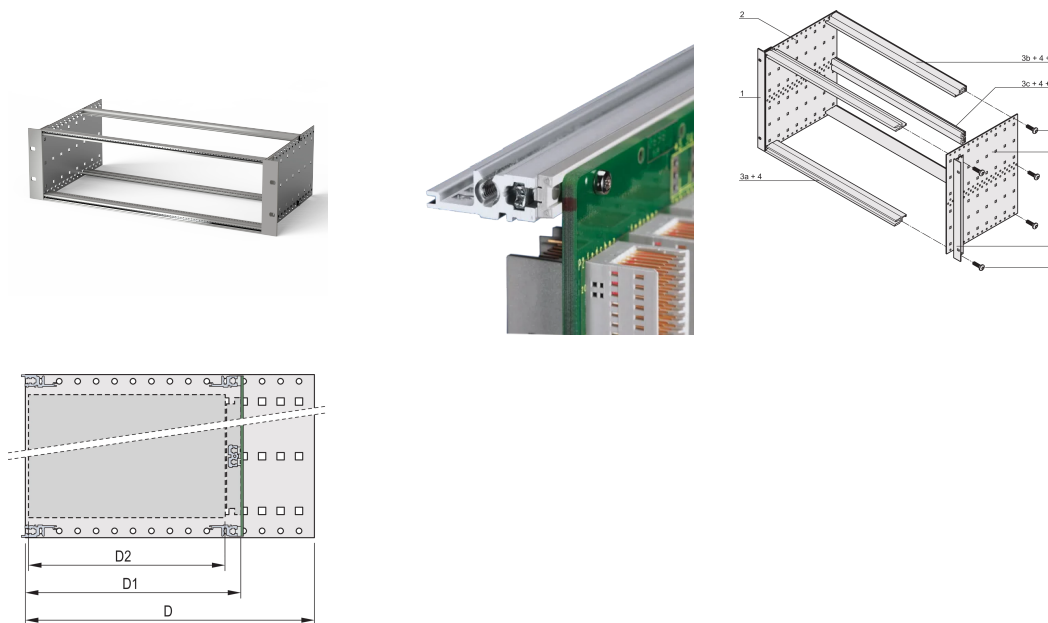

Kit bac à cartes EuropacPRO 19" pour carte fond de panier, blindage a posteriori, 6 U, 475 mm

RÉFÉRENCE CATALOGUE

24563-436

Bac à cartes sans blindage pour montage de carte fond de panier.

CERTIFICATIONS

FONCTIONS

Bac à cartes avec flancs type F (« flexible »), avec équerres 19", support 19" réglable en profondeur vendu séparément (non inclus dans les articles livrés)

Glissière horizontale arrière pour montage des cartes fond de panier avec bande isolante

Aluminium

IP 20 conformément à la norme IEC 60529

Modifications telles que découpes, traitement de surface ou dimensions différentes disponibles

Livraison dans un emballage plat peu encombrant

Profilés horizontaux de type « Light »

Dimensions intérieures et extérieures selon : IEC 60297-3-100, -101, IEEE 1101.1

ATTRIBUTS DU PRODUIT

Hauteur du rack: 6U

Profondeur: 475mm

Quantité par colis: 1

Pour montage: Carte fond de panier

Profondeur de la carte: 160mm; 220mm; 280mm; 340mm