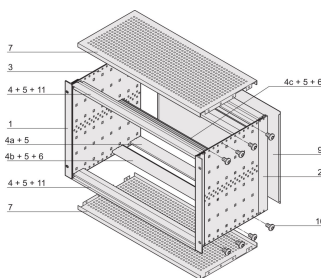

Kit bac à cartes EuropacPRO 19" pour carte fond de panier, blindé, 6 U, 235 mm

RÉFÉRENCE CATALOGUE

24563-442

Bac à cartes avec blindage CEM pour montage de carte fond de panier, côté arrière couvert par une face arrière.

CERTIFICATIONS

FONCTIONS

Bac à cartes avec flancs type F (« flexible »), avec équerres 19", support 19" réglable en profondeur vendu séparément (non inclus dans les articles livrés)

Livraison dans un emballage plat peu encombrant

IP 20 conformément à la norme IEC 60529

Aluminium

Dimensions intérieures et extérieures selon : IEC 60297-3-100, -101, IEEE 1101.1

Glissière horizontale arrière pour montage des cartes fond de panier avec bande isolante