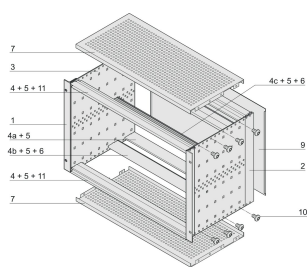

DIAGRAMMES

AVERTISSEMENT

Les produits nVent doivent être installés et utilisés uniquement comme indiqué dans les feuilles d'instructions et les documents de formation de nVent. Les feuilles d'instructions sont disponibles sur www.nvent.com et auprès de votre représentant du service client nVent. Une installation incorrecte, une mauvaise utilisation, une mauvaise application ou tout autre défaut de respect total des instructions et des avertissements de nVent peut entraîner une défaillance du produit, des dommages matériels, des blessures corporelles graves et la mort et/ou annuler votre garantie.

North America

All locations
+1.763.422.2661
Chat with us:
nvent.com/schroff

Europe

Straubenhardt, Germany
+49.7082.794.0
Betschdorf, France
+33.3.88.90.64.90
Warsaw, Poland
+48.22.209.98.35
Assago, Italy
+39.02.932.7141
Chat with us:
nvent.com/schroff

Asia

Shanghai, China
+86.21.2412.6943
Qingdao, China
+86.532.8771.6101
Singapore
+65.6768.5800
Shin-Yokohama, Japan
+81.45.476.0271
Chat with us:
nvent.com/schroff

Middle East & India

Dubai, United Arab Emirates
+971.4.378.1700
Bangalore, India
+91.80.6715.2001
Istanbul, Turkey
+90.216.250.7374
Chat with us:
nvent.com/schroff

Notre portefeuille puissant de marques:

CADDY ERICO HOFFMAN ILSCO SCHROFF TRACHTE