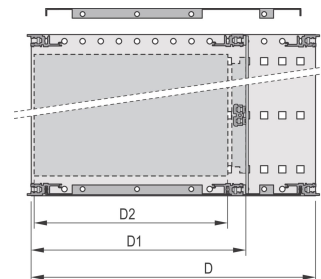

Kit bac à cartes EuropacPRO 19" pour carte fond de panier, blindé, 6 U, 235 mm

RÉFÉRENCE CATALOGUE

24563-442

Bac à cartes avec blindage CEM pour montage de carte fond de panier, côté arrière couvert par une face arrière.

CERTIFICATIONS

FONCTIONS

Bac à cartes avec flancs type F (« flexible »), avec équerres 19", support 19" réglable en profondeur vendu séparément (non inclus dans les articles livrés)

Livraison dans un emballage plat peu encombrant

IP 20 conformément à la norme IEC 60529

Aluminium

Dimensions intérieures et extérieures selon : IEC 60297-3-100, -101, IEEE 1101.1

Glissière horizontale arrière pour montage des cartes fond de panier avec bande isolante