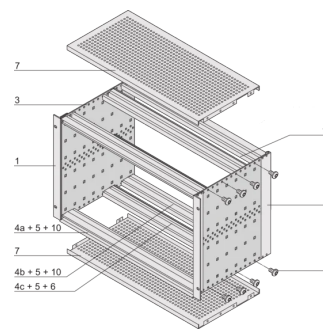

Kit bac à cartes EuropacPRO 19" pour carte fond de panier, blindé, CompactPCI, 6 U, 235 mm

RÉFÉRENCE CATALOGUE

24563-452

Bac à cartes avec blindage CEM pour le montage de carte fond de panier, pour application CPC1.

CERTIFICATIONS

FONCTIONS

Bac à cartes avec flancs type F (« Flexible ») pour les modules enfichables CompactPCI avec des forces d'insertion/extraction élevées

Aluminium

Glissière horizontale arrière pour montage des cartes fond de panier avec bande isolante

Dimensions intérieures et extérieures selon : IEC 60297-3-100, -101, - 102, -103, -104, IEEE 1101.1, IEEE 1101.10/11

Modifications telles que découpes, traitement de surface ou dimensions différentes disponibles

Profil de type H « Heavy »

ATTRIBUTS DU PRODUIT

Hauteur du rack: 6U

Profondeur (D): 235mm

Quantité par colis: 1

Pour montage: Carte fond de panier

Profondeur de la carte: 160mm

Type de joint: Textile EMC