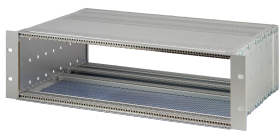

Kit bac à cartes EuropacPRO 19" pour carte fond de panier, blindé, CompactPCI, 6 U, 235 mm

RÉFÉRENCE CATALOGUE

24563-452

Bac à cartes avec blindage CEM pour le montage de carte fond de panier, pour application CPC1.

CERTIFICATIONS

FONCTIONS

Bac à cartes avec flancs type F (« Flexible ») pour les modules enfichables CompactPCI avec des forces d'insertion/extraction élevées

Aluminium

Glissière horizontale arrière pour montage des cartes fond de panier avec bande isolante