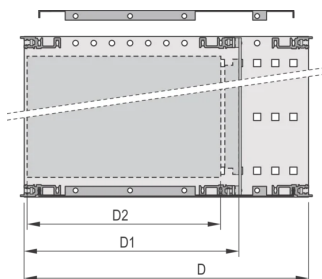

Kit bac à cartes EuropacPRO 19" pour carte fond de panier, blindé, CompactPCI, 6 U, 235 mm

RÉFÉRENCE CATALOGUE

24563-452

Bac à cartes avec blindage CEM pour le montage de carte fond de panier, pour application CPC1.

Dimensions intérieures et extérieures selon : IEC 60297-3-100, -101, - 102, -103, -104, IEEE 1101.1, IEEE 1101.10/11

Modifications telles que découpes, traitement de surface ou dimensions différentes disponibles