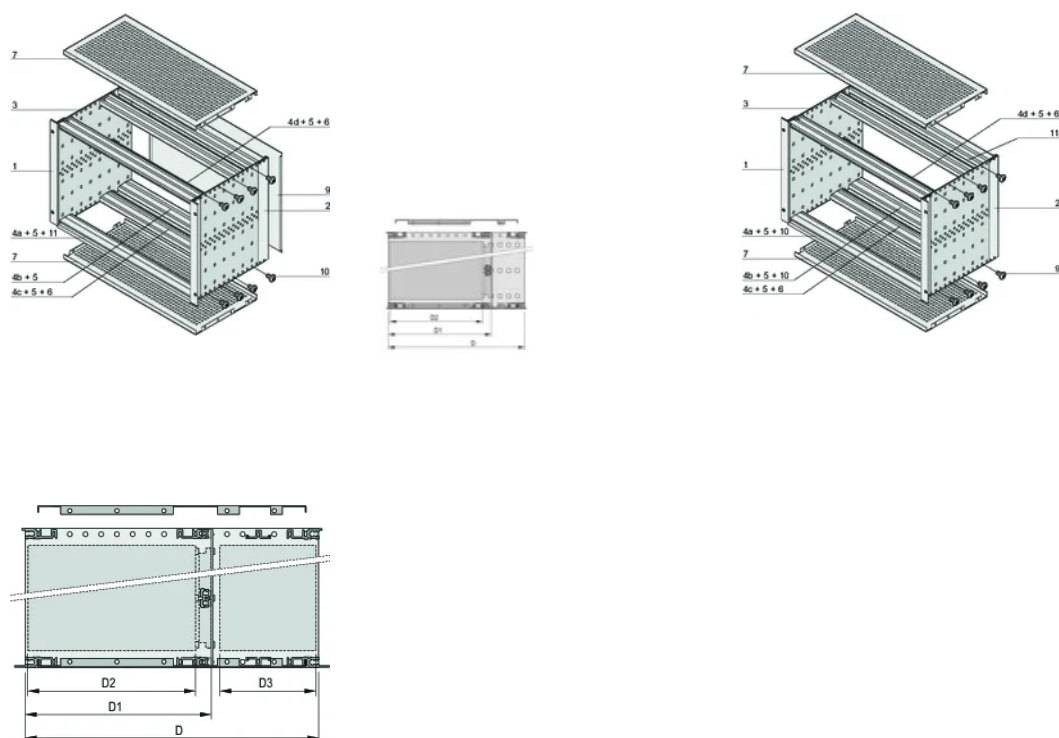

DIAGRAMMES

AVERTISSEMENT

Les produits nVent doivent être installés et utilisés uniquement comme indiqué dans les feuilles d'instructions et les documents de formation de nVent. Les feuilles d'instructions sont disponibles sur www.nvent.com et auprès de votre représentant du service client nVent. Une installation incorrecte, une mauvaise utilisation, une mauvaise application ou tout autre défaut de respect total des instructions et des avertissements de nVent peut entraîner une défaillance du produit, des dommages matériels, des blessures corporelles graves et la mort et/ou annuler votre garantie.

North America

All locations
+1.763.422.2661
Chat with us:
nvent.com/schroff

Europe

Straubenhardt, Germany
+49.7082.794.0
Betschdorf, France
+33.3.88.90.64.90
Warsaw, Poland
+48.22.209.98.35
Assago, Italy
+39.02.932.7141
Chat with us:
nvent.com/schroff

Asia

Shanghai, China
+86.21.2412.6943
Qingdao, China
+86.532.8771.6101
Singapore
+65.6768.5800
Shin-Yokohama, Japan
+81.45.476.0271
Chat with us:
nvent.com/schroff

Middle East & India

Dubai, United Arab Emirates
+971.4.378.1700
Bangalore, India
+91.80.6715.2001
Istanbul, Turkey
+90.216.250.7374
Chat with us:
nvent.com/schroff

Notre portefeuille puissant de marques:

CADDY ERICO HOFFMAN ILSCO SCHROFF TRACHTE