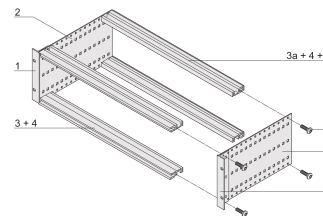

Kit bac à cartes EuropacPRO 19" pour carte fond de panier, haute rigidité, blindage réalisable à postériori, 6 U, 175 mm

RÉFÉRENCE CATALOGUE

24563-461

Profilé horizontal arrière pour montage des cartes fond de panier avec bande isolante

Dimensions intérieures et extérieures selon : IEC 60297-3-100, -101, IEEE 1101.1

Charge admissible jusqu'à 15 kg

Version sans poignées

Livraison dans un emballage plat peu encombrant

ATTRIBUTS DU PRODUIT

Hauteur du rack: 6U

Profondeur: 175mm

Quantité par colis: 1

Pour montage: Carte fond de panier

Profondeur de la carte: 160mm

Type de joint: Textile EMC

Tolérance aux chocs et aux vibrations: 5g (force)

Poignée incluse: Non

Fixation: Rack