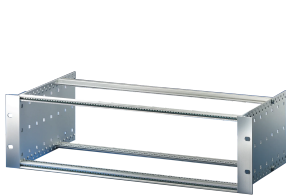

Kit bac à cartes EuropacPRO 19" pour carte fond de panier, haute rigidité, blindage réalisable à postériori, 6 U, 175 mm

RÉFÉRENCE CATALOGUE

24563-461

Profilé horizontal arrière pour montage des cartes fond de panier avec bande isolante

Dimensions intérieures et extérieures selon : IEC 60297-3-100, -101, IEEE 1101.1

Charge admissible jusqu'à 15 kg

Version sans poignées

Livraison dans un emballage plat peu encombrant

ATTRIBUTS DU PRODUIT

Hauteur du rack: 6U

Profondeur: 175mm

Quantité par colis: 1

Pour montage: Carte fond de panier

Profondeur de la carte: 160mm

Type de joint: Textile EMC

Tolérance aux chocs et aux vibrations: 5g (force)

Poignée incluse: Non

Fixation: Rack