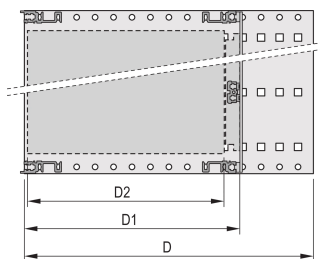

Kit bac à cartes EuropacPRO 19" pour carte fond de panier, haute rigidité, blindage réalisable à postériori, 6 U, 175 mm

RÉFÉRENCE CATALOGUE

24563-461

Profilé horizontal arrière pour montage des cartes fond de panier avec bande isolante

Dimensions intérieures et extérieures selon : IEC 60297-3-100, -101, IEEE 1101.1

Charge admissible jusqu'à 15 kg

Version sans poignées

Livraison dans un emballage plat peu encombrant

ATTRIBUTS DU PRODUIT

Hauteur du rack: 6U

Profondeur: 175mm

Quantité par colis: 1

Pour montage: Carte fond de panier

Profondeur de la carte: 160mm

Type de joint: Textile EMC

Tolérance aux chocs et aux vibrations: 5g (force)

Poignée incluse: Non

Fixation: Rack