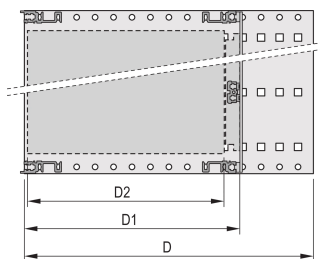

Kit bac à cartes EuropacPRO 19" pour carte fond de panier, haute rigidité, blindage réalisable à postériori, 6 U, 235 mm

RÉFÉRENCE CATALOGUE

24563-462

Profilé horizontal arrière pour montage des cartes fond de panier avec bande isolante

Dimensions intérieures et extérieures selon : IEC 60297-3-100, -101, IEEE 1101.1

Charge admissible jusqu'à 15 kg

Version sans poignées

Livraison dans un emballage plat peu encombrant

ATTRIBUTS DU PRODUIT

Hauteur du rack: 6U

Profondeur: 235mm

Quantité par colis: 1

Pour montage: Carte fond de panier

Profondeur de la carte: 160mm; 220mm

Type de joint: Textile EMC

Tolérance aux chocs et aux vibrations: 5g (force)

Poignée incluse: Non