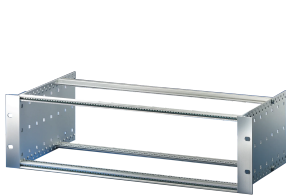

Kit bac à cartes EuropacPRO 19" pour carte fond de panier, haute rigidité, blindage réalisable à postériori, 6 U, 235 mm

RÉFÉRENCE CATALOGUE

24563-462

Profilé horizontal arrière pour montage des cartes fond de panier avec bande isolante

Dimensions intérieures et extérieures selon : IEC 60297-3-100, -101, IEEE 1101.1

Charge admissible jusqu'à 15 kg

Version sans poignées

Livraison dans un emballage plat peu encombrant

ATTRIBUTS DU PRODUIT

Hauteur du rack: 6U

Profondeur: 235mm

Quantité par colis: 1

Pour montage: Carte fond de panier

Profondeur de la carte: 160mm; 220mm

Type de joint: Textile EMC

Tolérance aux chocs et aux vibrations: 5g (force)

Poignée incluse: Non

Fixation: Rack

Conformité: CEI 60297-3-103

Blindage électromagnétique: Non

Finition: Anodisé; Passivé

Matériau: Aluminium

Type de produit: Bacs à cartes / Châssis

Largeur du rack: 84HP

Charge statique: 15kg