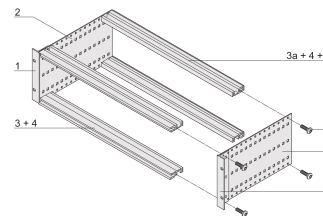

Kit bac à cartes EuropacPRO 19" pour carte fond de panier, haute rigidité, blindage réalisable à postériori, 6 U, 235 mm

RÉFÉRENCE CATALOGUE

24563-462

Profilé horizontal arrière pour montage des cartes fond de panier avec bande isolante

Dimensions intérieures et extérieures selon : IEC 60297-3-100, -101, IEEE 1101.1

Charge admissible jusqu'à 15 kg

Version sans poignées

Livraison dans un emballage plat peu encombrant

ATTRIBUTS DU PRODUIT

Hauteur du rack: 6U

Profondeur: 235mm

Quantité par colis: 1

Pour montage: Carte fond de panier

Profondeur de la carte: 160mm; 220mm

Type de joint: Textile EMC

Tolérance aux chocs et aux vibrations: 5g (force)

Poignée incluse: Non