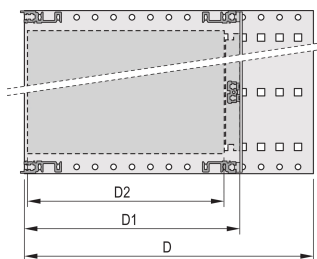

Kit bac à cartes EuropacPRO 19" pour carte fond de panier, haute rigidité, blindage réalisable à postériori, 6 U, 295 mm

RÉFÉRENCE CATALOGUE

24563-463

Profilé horizontal arrière pour montage des cartes fond de panier avec bande isolante

Dimensions intérieures et extérieures selon : IEC 60297-3-100, -101, IEEE 1101.1

Charge admissible jusqu'à 15 kg

Version sans poignées

Livraison dans un emballage plat peu encombrant

ATTRIBUTS DU PRODUIT

Hauteur du rack: 6U

Profondeur: 295mm

Quantité par colis: 1

Pour montage: Carte fond de panier

Profondeur de la carte: 160mm; 220mm; 280mm

Type de joint: Textile EMC

Tolérance aux chocs et aux vibrations: 5g (force)

Poignée incluse: Non