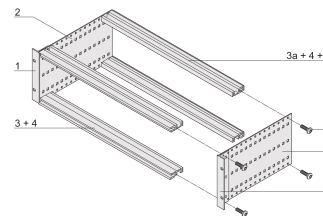

Kit bac à cartes EuropacPRO 19" pour carte fond de panier, haute rigidité, blindage réalisable à postériori, 6 U, 295 mm

RÉFÉRENCE CATALOGUE

24563-463

Profilé horizontal arrière pour montage des cartes fond de panier avec bande isolante

Dimensions intérieures et extérieures selon : IEC 60297-3-100, -101, IEEE 1101.1

Charge admissible jusqu'à 15 kg

Version sans poignées

Livraison dans un emballage plat peu encombrant

ATTRIBUTS DU PRODUIT

Hauteur du rack: 6U

Profondeur: 295mm

Quantité par colis: 1

Pour montage: Carte fond de panier

Profondeur de la carte: 160mm; 220mm; 280mm

Type de joint: Textile EMC

Tolérance aux chocs et aux vibrations: 5g (force)

Poignée incluse: Non