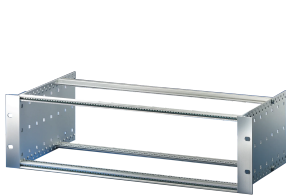

Kit bac à cartes EuropacPRO 19" pour carte fond de panier, haute rigidité, blindage réalisable à postériori, 6 U, 295 mm

RÉFÉRENCE CATALOGUE

24563-463

Profilé horizontal arrière pour montage des cartes fond de panier avec bande isolante

Dimensions intérieures et extérieures selon : IEC 60297-3-100, -101, IEEE 1101.1

Charge admissible jusqu'à 15 kg

Version sans poignées

Livraison dans un emballage plat peu encombrant

ATTRIBUTS DU PRODUIT

Hauteur du rack: 6U

Profondeur: 295mm

Quantité par colis: 1

Pour montage: Carte fond de panier

Profondeur de la carte: 160mm; 220mm; 280mm

Type de joint: Textile EMC

Tolérance aux chocs et aux vibrations: 5g (force)

Poignée incluse: Non

Fixation: Rack

Conformité: CEI 60297-3-103

Blindage électromagnétique: Non

Finition: Anodisé; Passivé

Matériau: Aluminium

Type de produit: Bacs à cartes / Châssis

Largeur du rack: 84HP

Charge statique: 15kg