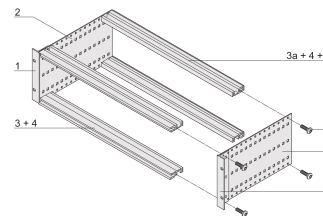

Kit bac à cartes EuropacPRO 19" pour carte fond de panier, haute rigidité, blindage réalisable à postériori, 6 U, 355 mm

RÉFÉRENCE CATALOGUE

24563-464

Profilé horizontal arrière pour montage des cartes fond de panier avec bande isolante

CERTIFICATIONS

FONCTIONS

Profil de type H « Heavy »

Résistance aux chocs et aux vibrations jusqu'à 5 g

IP 20 conformément à la norme IEC 60529

Tenue aux chocs et vibrations : ferroviaires BN 411002, BN 411003