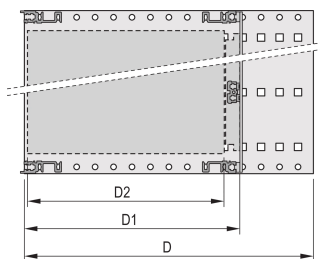

Kit bac à cartes EuropacPRO 19" pour carte fond de panier, haute rigidité, blindage réalisable à postériori, 6 U, 355 mm

RÉFÉRENCE CATALOGUE

24563-464

Profilé horizontal arrière pour montage des cartes fond de panier avec bande isolante

CERTIFICATIONS

FONCTIONS

Profil de type H « Heavy »

Résistance aux chocs et aux vibrations jusqu'à 5 g

IP 20 conformément à la norme IEC 60529

Tenue aux chocs et vibrations : ferroviaires BN 411002, BN 411003