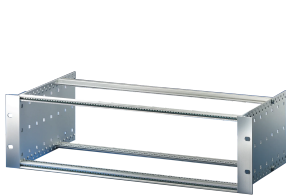

# Kit bac à cartes EuropacPRO 19" pour carte fond de panier, haute rigidité, blindage réalisable à postériori, 6 U, 355 mm

## RÉFÉRENCE CATALOGUE

**24563-464**

Profilé horizontal arrière pour montage des cartes fond de panier avec bande isolante