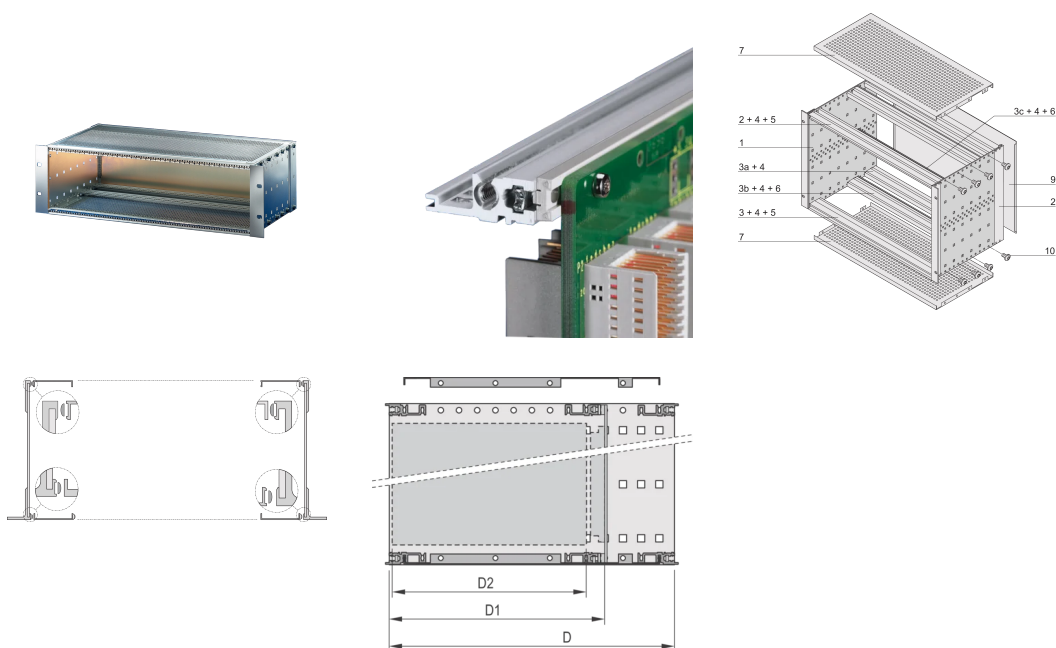

Kit bac à cartes EuropacPRO 19" pour carte fond de panier, lourd, blindé 6 U, 235 mm

RÉFÉRENCE CATALOGUE

24563-472

Bac à cartes blindé CEM pour montage des cartes fond de panier, flancs type H haute rigidité (heavy)

CERTIFICATIONS

FONCTIONS

Bac à cartes avec flancs type H (« Heavy»), L'équerre 19" est clinchée sur le flanc (soudée à froid)

Modifications telles que découpes, traitement de surface ou dimensions différentes disponibles

Dimensions intérieures et extérieures selon : IEC 60297-3-100, -101, IEEE 1101.1

Tenue aux chocs et vibrations : ferroviaires BN 411002, BN 411003

IP 20 conformément à la norme IEC 60529

ATTRIBUTS DU PRODUIT

Hauteur du rack: 6U

Profondeur (D): 235mm

Quantité par colis: 1

Pour montage: Carte fond de panier

Profondeur de la carte: 160mm; 220mm

Type de joint: Textile EMC

Tolérance aux chocs et aux vibrations: 5g (force)