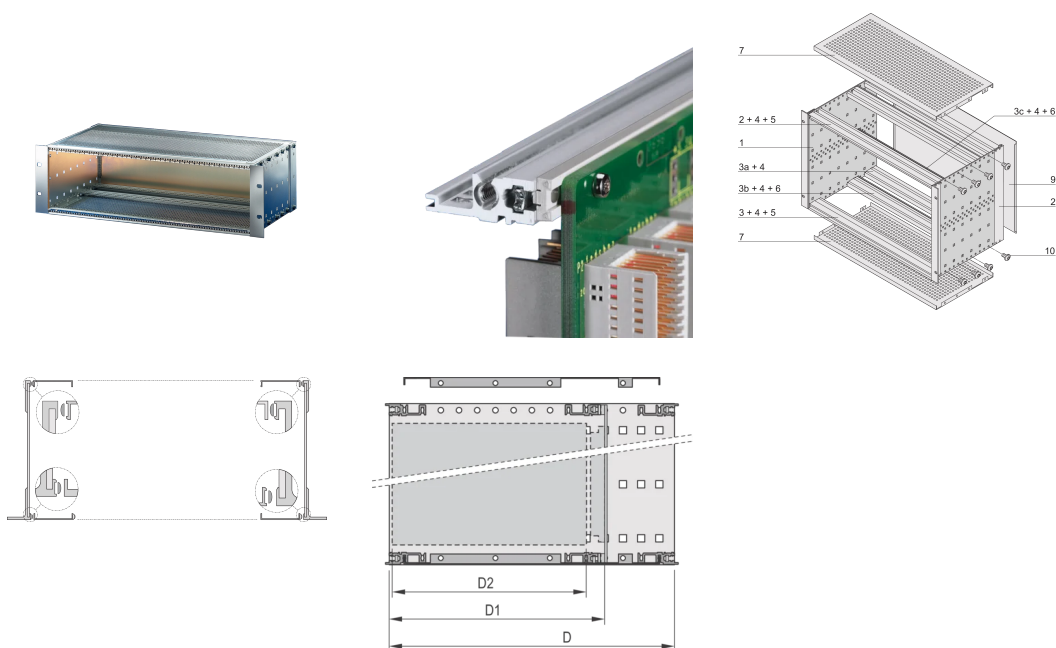

# Kit bac à cartes EuropacPRO 19" pour carte fond de panier, lourd, blindé 6 U, 295 mm

## RÉFÉRENCE CATALOGUE

24563-473

Bac à cartes blindé CEM pour montage des cartes fond de panier, flancs type H haute rigidité (heavy)

## FONCTIONS

Bac à cartes avec flancs type H (« Heavy»), L'équerre 19" est clinchée sur le flanc (soudée à froid)

Modifications telles que découpes, traitement de surface ou dimensions différentes disponibles

## ATTRIBUTS DU PRODUIT

---

Hauteur du rack: 6U

Profondeur (D): 295mm

Quantité par colis: 1

Pour montage: Carte fond de panier

Profondeur de la carte: 160mm; 220mm; 280mm

Type de joint: Textile EMC