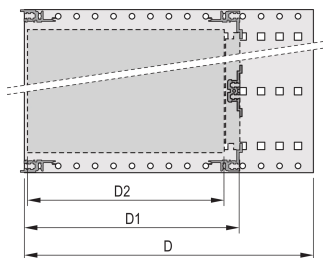

Kit bac à cartes EuropacPRO 19" pour connecteur DIN, blindage de conversion, 6 U, 175 mm

RÉFÉRENCE CATALOGUE

24563-491

Bac à cartes sans blindage pour montage de connecteurs DIN EN 60603-2 (DIN 41612).

CERTIFICATIONS

FONCTIONS

Bac à cartes avec flancs type F (« flexible »), avec équerres 19", support 19" réglable en profondeur vendu séparément (non inclus dans les articles livrés)

Aluminium

IP 20 conformément à la norme IEC 60529

Dimensions intérieures et extérieures selon : IEC 60297-3-100, -101, IEEE 1101.1

Glissières horizontales arrière pour montage de connecteurs (IEC 60603-2/DIN 41612)

Modifications telles que découpes, traitement de surface ou dimensions différentes disponibles