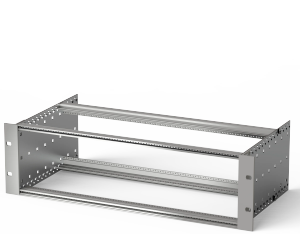

Kit bac à cartes EuropacPRO 19" pour connecteur DIN, blindage de conversion, 6 U, 175 mm

RÉFÉRENCE CATALOGUE

24563-491

Bac à cartes sans blindage pour montage de connecteurs DIN EN 60603-2 (DIN 41612).

CERTIFICATIONS

FONCTIONS

Bac à cartes avec flancs type F (« flexible »), avec équerres 19", support 19" réglable en profondeur vendu séparément (non inclus dans les articles livrés)

Aluminium

IP 20 conformément à la norme IEC 60529

Livraison dans un emballage plat peu encombrant

Profilés horizontaux de type « Light »

ATTRIBUTS DU PRODUIT

Hauteur du rack: 6U

Profondeur: 175mm

Quantité par colis: 1

Pour montage: Connecteur DIN

Profondeur de la carte: 160mm

Type de joint: Acier inoxydable EMC (réalisable à postériori)

Poignée incluse: Non

Fixation: Rack

Conformité: CEI 60297-3-103

Blindage électromagnétique: Non

Finition: Anodisé; Passivé

Matériau: Aluminium

Type de produit: Bacs à cartes / Châssis