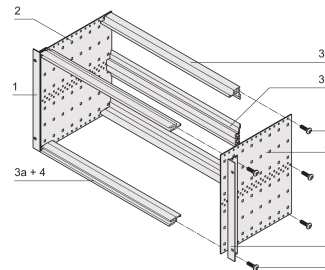

Kit bac à cartes EuropacPRO 19" pour connecteur DIN, blindage de conversion, 6 U, 175 mm

RÉFÉRENCE CATALOGUE

24563-491

Bac à cartes sans blindage pour montage de connecteurs DIN EN 60603-2 (DIN 41612).

CERTIFICATIONS

FONCTIONS

Bac à cartes avec flancs type F (« flexible »), avec équerres 19", support 19" réglable en profondeur vendu séparément (non inclus dans les articles livrés)

Aluminium

IP 20 conformément à la norme IEC 60529

Dimensions intérieures et extérieures selon : IEC 60297-3-100, -101, IEEE 1101.1

Glissières horizontales arrière pour montage de connecteurs (IEC 60603-2/DIN 41612)

Modifications telles que découpes, traitement de surface ou dimensions différentes disponibles