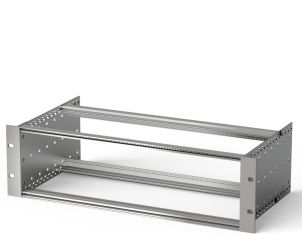

Kit bac à cartes EuropacPRO 19" pour connecteur DIN, blindage de conversion, 6 U, 235 mm

RÉFÉRENCE CATALOGUE

24563-492

Bac à cartes sans blindage pour montage de connecteurs DIN EN 60603-2 (DIN 41612).

CERTIFICATIONS

FONCTIONS

Bac à cartes avec flancs type F (« flexible »), avec équerres 19", support 19" réglable en profondeur vendu séparément (non inclus dans les articles livrés)

Aluminium

IP 20 conformément à la norme IEC 60529