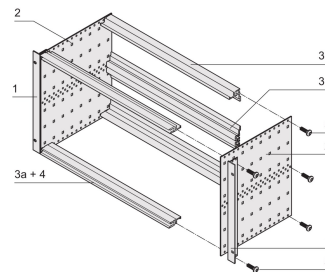

Kit bac à cartes EuropacPRO 19" pour connecteur DIN, blindage de conversion, 6 U, 235 mm

RÉFÉRENCE CATALOGUE

24563-492

Bac à cartes sans blindage pour montage de connecteurs DIN EN 60603-2 (DIN 41612).

CERTIFICATIONS

FONCTIONS

Bac à cartes avec flancs type F (« flexible »), avec équerres 19", support 19" réglable en profondeur vendu séparément (non inclus dans les articles livrés)

Aluminium

IP 20 conformément à la norme IEC 60529