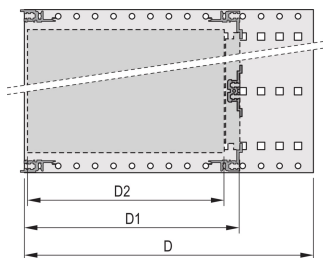

Kit bac à cartes EuropacPRO 19" pour connecteur DIN, blindage de conversion, 6 U, 235 mm

RÉFÉRENCE CATALOGUE

24563-492

Bac à cartes sans blindage pour montage de connecteurs DIN EN 60603-2 (DIN 41612).

CERTIFICATIONS

FONCTIONS

Bac à cartes avec flancs type F (« flexible »), avec équerres 19", support 19" réglable en profondeur vendu séparément (non inclus dans les articles livrés)

Aluminium

IP 20 conformément à la norme IEC 60529