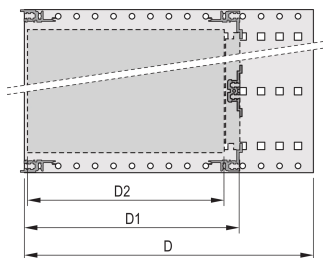

Kit bac à cartes EuropacPRO 19" pour connecteur DIN, blindage de conversion, 6 U, 295 mm

RÉFÉRENCE CATALOGUE

24563-493

Bac à cartes sans blindage pour montage de connecteurs DIN EN 60603-2 (DIN 41612).

CERTIFICATIONS

FONCTIONS

Bac à cartes avec flancs type F (« flexible »), avec équerres 19", support 19" réglable en profondeur vendu séparément (non inclus dans les articles livrés)

Aluminium

IP 20 conformément à la norme IEC 60529

Dimensions intérieures et extérieures selon : IEC 60297-3-100, -101, IEEE 1101.1

Glissières horizontales arrière pour montage de connecteurs (IEC 60603-2/DIN 41612)

Modifications telles que découpes, traitement de surface ou dimensions différentes disponibles

Livraison dans un emballage plat peu encombrant

Profilés horizontaux de type « Light »

ATTRIBUTS DU PRODUIT

Hauteur du rack: 6U

Profondeur: 295mm

Quantité par colis: 1

Pour montage: Connecteur DIN

Profondeur de la carte: 160mm; 220mm; 280mm