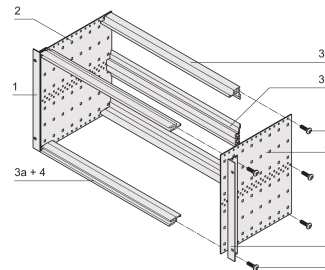

Kit bac à cartes EuropacPRO 19" pour connecteur DIN, blindage de conversion, 6 U, 295 mm

RÉFÉRENCE CATALOGUE

24563-493

Bac à cartes sans blindage pour montage de connecteurs DIN EN 60603-2 (DIN 41612).

CERTIFICATIONS

FONCTIONS

Bac à cartes avec flancs type F (« flexible »), avec équerres 19", support 19" réglable en profondeur vendu séparément (non inclus dans les articles livrés)

Aluminium

IP 20 conformément à la norme IEC 60529

Dimensions intérieures et extérieures selon : IEC 60297-3-100, -101, IEEE 1101.1

Glissières horizontales arrière pour montage de connecteurs (IEC 60603-2/DIN 41612)

Modifications telles que découpes, traitement de surface ou dimensions différentes disponibles