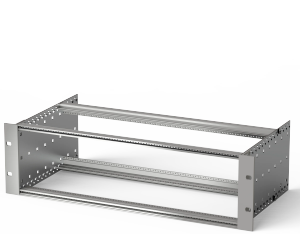

Kit bac à cartes EuropacPRO 19" pour connecteur DIN, blindage de conversion, 6 U, 295 mm

RÉFÉRENCE CATALOGUE

24563-493

Bac à cartes sans blindage pour montage de connecteurs DIN EN 60603-2 (DIN 41612).

CERTIFICATIONS

FONCTIONS

Bac à cartes avec flancs type F (« flexible »), avec équerres 19", support 19" réglable en profondeur vendu séparément (non inclus dans les articles livrés)

Aluminium

IP 20 conformément à la norme IEC 60529

Livraison dans un emballage plat peu encombrant

Profilés horizontaux de type « Light »

ATTRIBUTS DU PRODUIT

Hauteur du rack: 6U

Profondeur: 295mm

Quantité par colis: 1

Pour montage: Connecteur DIN

Profondeur de la carte: 160mm; 220mm; 280mm

Type de joint: Acier inoxydable EMC (réalisable à postériori)

Poignée incluse: Non

Fixation: Rack

Conformité: CEI 60297-3-103

Blindage électromagnétique: Non

Finition: Anodisé; Passivé

Matériau: Aluminium

Type de produit: Bacs à cartes / Châssis