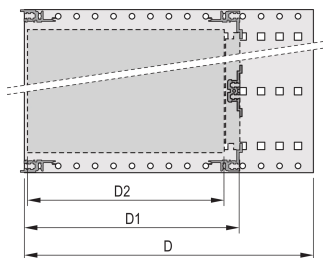

Kit bac à cartes EuropacPRO 19" pour connecteur DIN, blindage de conversion, 6 U, 355 mm

RÉFÉRENCE CATALOGUE

24563-494

Bac à cartes sans blindage pour montage de connecteurs DIN EN 60603-2 (DIN 41612).

CERTIFICATIONS

FONCTIONS

Bac à cartes avec flancs type F (« flexible »), avec équerres 19", support 19" réglable en profondeur vendu séparément (non inclus dans les articles livrés)

Aluminium

IP 20 conformément à la norme IEC 60529

Dimensions intérieures et extérieures selon : IEC 60297-3-100, -101, IEEE 1101.1

Glissières horizontales arrière pour montage de connecteurs (IEC 60603-2/DIN 41612)

Modifications telles que découpes, traitement de surface ou dimensions différentes disponibles

Livraison dans un emballage plat peu encombrant

Profilés horizontaux de type « Light »

ATTRIBUTS DU PRODUIT

Hauteur du rack: 6U

Profondeur: 355mm

Quantité par colis: 1

Pour montage: Connecteur DIN

Profondeur de la carte: 160mm; 220mm; 280mm; 340mm