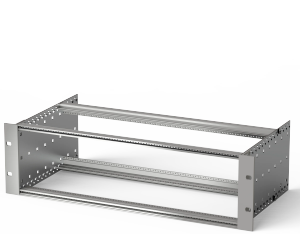

Kit bac à cartes EuropacPRO 19" pour connecteur DIN, blindage de conversion, 6 U, 355 mm

RÉFÉRENCE CATALOGUE

24563-494

Bac à cartes sans blindage pour montage de connecteurs DIN EN 60603-2 (DIN 41612).

CERTIFICATIONS

FONCTIONS

Bac à cartes avec flancs type F (« flexible »), avec équerres 19", support 19" réglable en profondeur vendu séparément (non inclus dans les articles livrés)

Aluminium

IP 20 conformément à la norme IEC 60529

Livraison dans un emballage plat peu encombrant

Profilés horizontaux de type « Light »

ATTRIBUTS DU PRODUIT

Hauteur du rack: 6U

Profondeur: 355mm

Quantité par colis: 1

Pour montage: Connecteur DIN

Profondeur de la carte: 160mm; 220mm; 280mm; 340mm

Type de joint: Acier inoxydable EMC (réalisable à postériori)

Poignée incluse: Non

Fixation: Rack

Conformité: CEI 60297-3-103

Blindage électromagnétique: Non

Finition: Anodisé; Passivé

Matériau: Aluminium

Type de produit: Bacs à cartes / Châssis