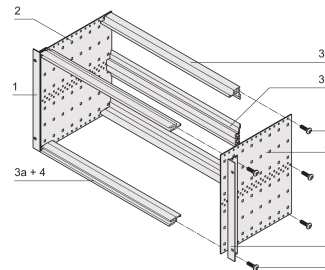

Kit bac à cartes EuropacPRO 19" pour connecteur DIN, blindage de conversion, 6 U, 355 mm

RÉFÉRENCE CATALOGUE

24563-494

Bac à cartes sans blindage pour montage de connecteurs DIN EN 60603-2 (DIN 41612).

CERTIFICATIONS

FONCTIONS

Bac à cartes avec flancs type F (« flexible »), avec équerres 19", support 19" réglable en profondeur vendu séparément (non inclus dans les articles livrés)

Aluminium

IP 20 conformément à la norme IEC 60529

Dimensions intérieures et extérieures selon : IEC 60297-3-100, -101, IEEE 1101.1

Glissières horizontales arrière pour montage de connecteurs (IEC 60603-2/DIN 41612)

Modifications telles que découpes, traitement de surface ou dimensions différentes disponibles