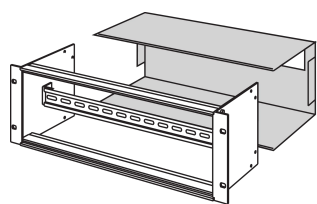

# Capot pour boîtier 19" pour modules de distribution

## RÉFÉRENCE CATALOGUE

**24564-100**

Capot pour couvrir la face arrière du support de modules 19".

## FONCTIONS

Pour montage à l'arrière du boîtier 19" pour modules de distribution

Découpe arrière pour passage de câbles (351 x 40 mm) avec deux joints balais

Capot arrière préparé pour le kit de mise à la terre

## ATTRIBUTS DU PRODUIT

Type de produit: Couverture

Famille de produits: EuropacPRO

Type: Capot arrière

Compatible avec: Bacs à cartes

Hauteur du rack: 3U

Hauteur: 132.5mm

Largeur du rack: 84HP