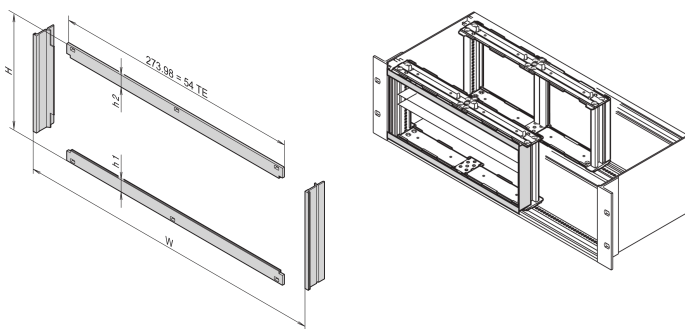

# Cadre avant pour blindage CEM pour montage horizontal des cartes, 3 U, 20 F

## RÉFÉRENCE CATALOGUE

**24564-109**

L'installation du cadre avant permet le contact entre les bacs à cartes et les montages. Il doit être utilisé si un client a sélectionné un kit de montage de carte horizontale.

## FONCTIONS

L'installation du cadre avant permet le contact entre le bac à cartes et les modules enfichables

## ATTRIBUTS DU PRODUIT

Hauteur du rack: 3U

Largeur du rack: 20HP

Quantité par colis: 1

Finition: Anodisé; Passivé

Matériau: Aluminium

Famille de produits: EuropacPRO

Type de produit: Panneau latéral