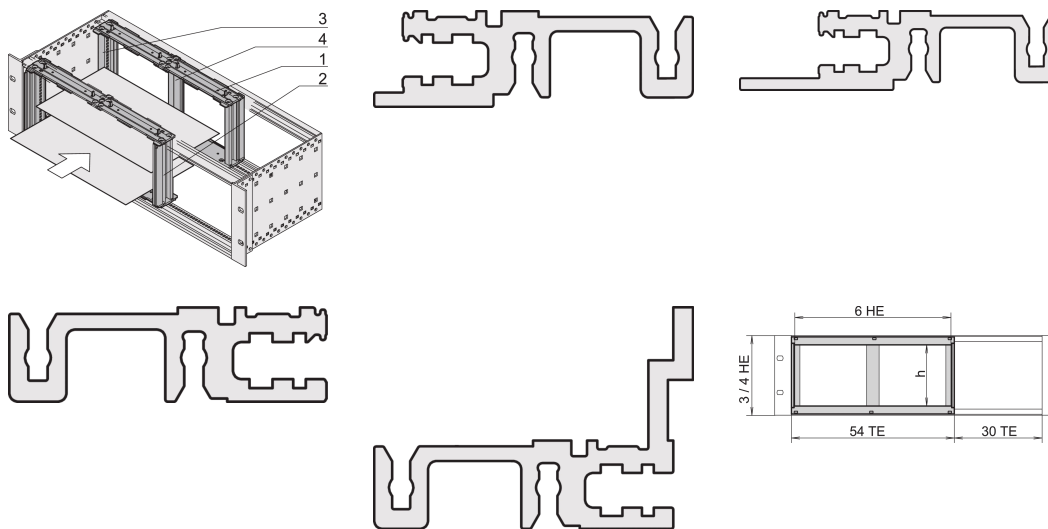

Panier de cartes pour l'installation horizontale de cartes, 3 U, 20 F

RÉFÉRENCE CATALOGUE

24564-117

La cage à cartes horizontales offre la possibilité d'insérer des cartes de 6 U dans des bacs à cartes ou des coffrets de table de 3 ou 4 U de hauteur. Veuillez ajouter une face avant pour couvrir le kit de montage.

CERTIFICATIONS

FONCTIONS

Pour le montage horizontal de cartes doubles au format Europe dans les bacs à cartes/coffrets de 3 ou 4 U de hauteur

ATTRIBUTS DU PRODUIT

Hauteur du rack: 3U

Largeur du rack: 20HP

Quantité par colis: 1

Matériau: Aluminium; Alliage de zinc

Famille de produits: EuropacPRO

Type de produit: Kit de montage

Type: Montage horizontal des cartes

Compatible avec: Bacs à cartes

Net Weight: 0.78kg

INFORMATIONS COMPLÉMENTAIRES