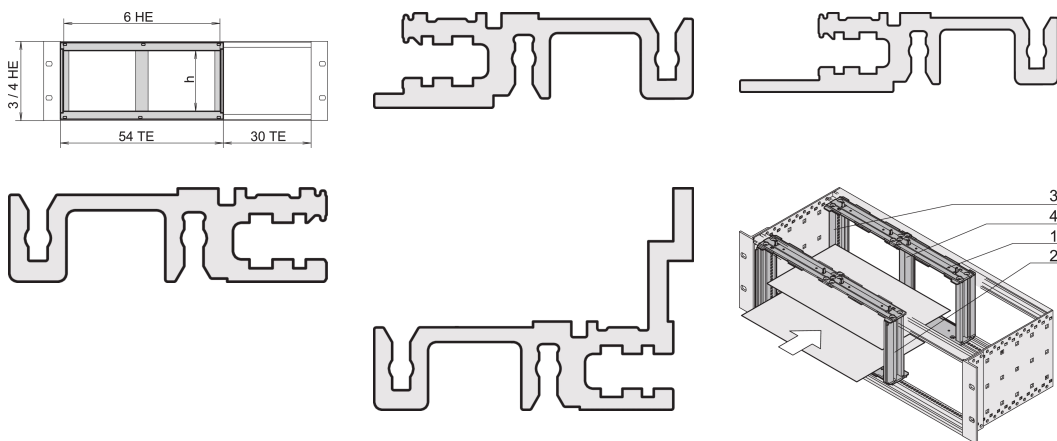

Panier de cartes pour l'installation horizontale de cartes, 3 U, 20 F, profil avant avec lèvre allongée

RÉFÉRENCE CATALOGUE

24564-118

La cage à cartes horizontales offre la possibilité d'insérer des cartes de 6 U dans des bacs à cartes ou des coffrets de table de 3 ou 4 U de hauteur. Veuillez ajouter une face avant pour couvrir le kit de montage.

CERTIFICATIONS

FONCTIONS

Pour le montage horizontal de cartes doubles au format Europe dans les bacs à cartes/coffrets de 3 ou 4 U de hauteur

ATTRIBUTS DU PRODUIT

Hauteur du rack: 3U

Largeur du rack: 20HP

Quantité par colis: 1

Matériau: Aluminium; Alliage de zinc

Famille de produits: EuropacPRO

Type de produit: Kit de montage

Type: Montage horizontal des cartes; Avec longue lèvre

Compatible avec: Bacs à cartes

Net Weight: 0.791kg